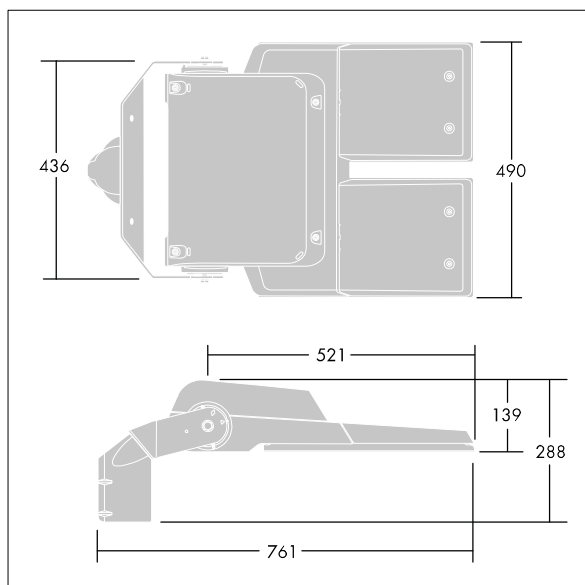

CiviTEQ

Een (onbekend) model LED-straatverlichting lantaarn met 120 LEDs, aangedreven aan 500mA met Weg & Comfort optiek. niet stuurbaar voorschakelapparaat. elektrische Klasse II, IP66, IK08. Behuizing: gegoten aluminium, (onbekend) Lichtgrijs, 150 geschuurd, getextureerd (nagenoeg RAL 9006). Afscherming: gehard vlak glas. Schroeven: roestvrij staal, Ecolubric® behandeld. Compleet met 4000K LED.

Afmetingen 761 x 490 x 139 mm

Armatuurvermogen: 177 W

Lichtstroom van armatuur: 28982 lm

Lichtrendement van armatuur: 164 lm/W

Gewicht: 18,43 kg

Scx: 0.063 m²

TLG_CTEQ_F_XL.jpg

TLG_CETQ_M_CQ XL.wmf