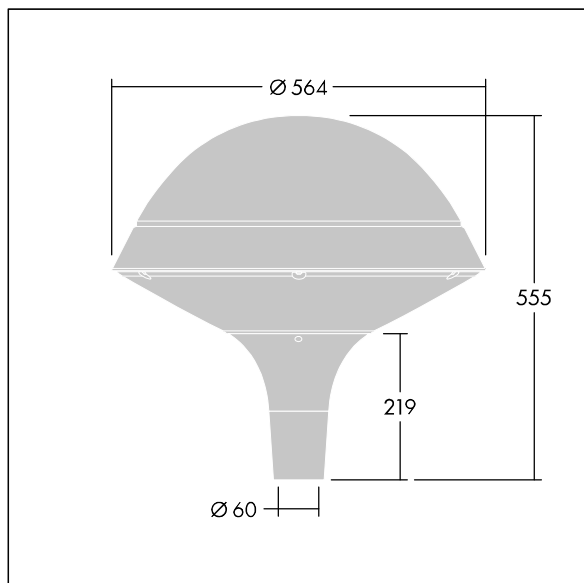

Plurio

Plurio Direct: een decoratieve ledlantaarn voor paaltopmontage met radiaal symmetrisch lichtverdeling. Converter met 18 leds, voeding 350mA. elektrische Klasse I, IP66, IK08. Basis: gegoten aluminium, poedergelakt zilvergrijs. Kap: rond vorm, aluminium, getextureerd {Canopy Color}. Diffusor: uv-bestendig transparant polycarbonaat (PC) met prisma's om verblinding te voorkomen. Direct, optiek met lens, ingebouwde reflector. Uitgerust met een 50% vermogensreductie circuit, effectieve 3 uur vóór en 5 uur na een berekende middernacht. Het kan worden uitgeschakeld bij de installatie d.m.v. een gemakkelijk toegankelijke interne switch. Compleet met 4000K LED. Opzetmontage naar Ø60mm kolom.

Opwaartse lichtstraling minder dan 1 %.

Afmetingen Ø564 x 555 mm

Armatuurvermogen: 21 W

Lichtstroom van armatuur: 2577 lm

Lichtrendement van armatuur: 123 lm/W

Gewicht: 9,5 kg

Scx: 0.191 m²

TLG_PLRL_F_DRC_GY.jpg