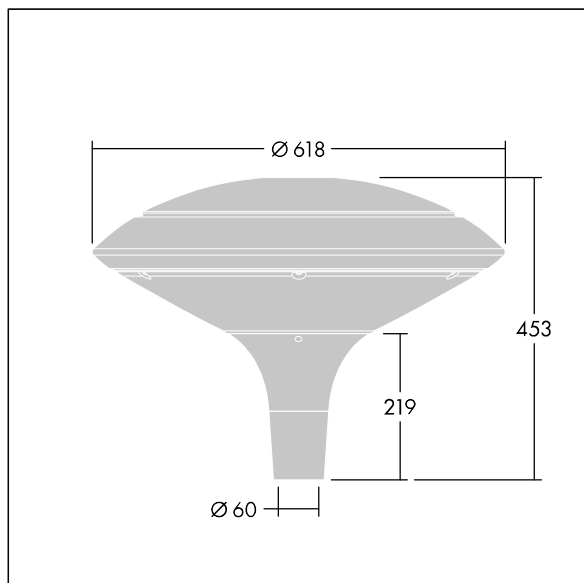

Plurio

Plurio Direct: een decoratieve ledlantaarn voor paaltopmontage met radiaal symmetrisch lichtverdeling. Converter met 18 leds, voeding 700mA, elektrische Klasse II, IP66, IK08. Basis: gegoten aluminium, poedergelakt zilvergrijs. Kap: schijf vorm, aluminium, getextureerd {Canopy Color}. Diffusor: uv-bestendig transparant polycarbonaat (PC) met prisma's om verblinding te voorkomen. Direct, optiek met lens, ingebouwde reflector. Uitgerust met een 50% vermogensreductie circuit, effectieve 3 uur vóór en 5 uur na een berekende middernacht. Het kan worden uitgeschakeld bij de installatie d.m.v. een gemakkelijk toegankelijke interne switch. Compleet met 4000K LED. Opzetmontage naar Ø60mm kolom.

Opwaartse lichtstraling minder dan 1 %.

Afmetingen Ø618 x 453 mm

Armatuurvermogen: 39 W

Lichtstroom van armatuur: 4724 lm

Lichtrendement van armatuur: 121 lm/W

Gewicht: 11 kg

Scx: 0.151 m²

TLG_PLRL_F_DDC_GY.jpg