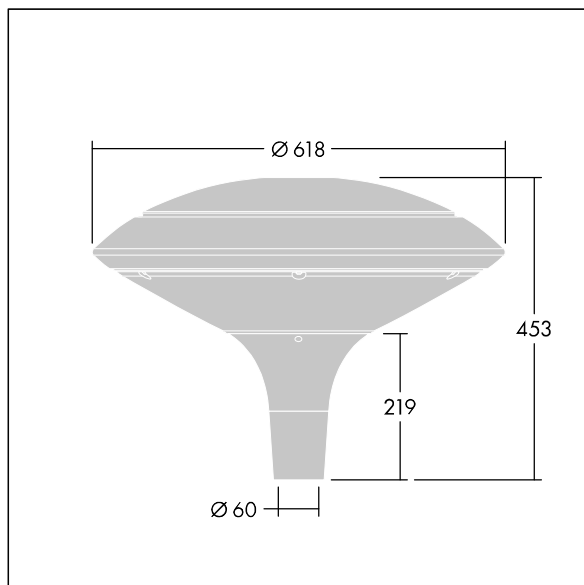

Plurio

Plurio Direct: een decoratieve ledlantaarn voor paaltopmontage met radiaal symmetrisch lichtverdeling. Converter met 18 leds, voeding 700mA. elektrische Klasse I, IP66, IK08. Basis: gegoten aluminium, poedergelakt zilvergrijs. Kap: schijf vorm, aluminium, getextureerd {Canopy Color}. Diffusor: uv-bestendig transparant polycarbonaat (PC) met prisma's om verblinding te voorkomen. Direct, optiek met lens, ingebouwde reflector. Uitgerust met een 50% vermogensreductie circuit, effectieve 3 uur vóór en 5 uur na een berekende middernacht. Het kan worden uitgeschakeld bij de installatie d.m.v. een gemakkelijk toegankelijke interne switch. Compleet met 4000K LED. Opzetmontage naar Ø60mm kolom.

Opwaartse lichtstraling minder dan 1 %.

Afmetingen Ø618 x 453 mm

Armatuurvermogen: 39 W

Lichtstroom van armatuur: 4724 lm

Lichtrendement van armatuur: 121 lm/W

Gewicht: 11 kg

Scx: 0.151 m²

TLG_PLRL_F_DDC_GY.jpg