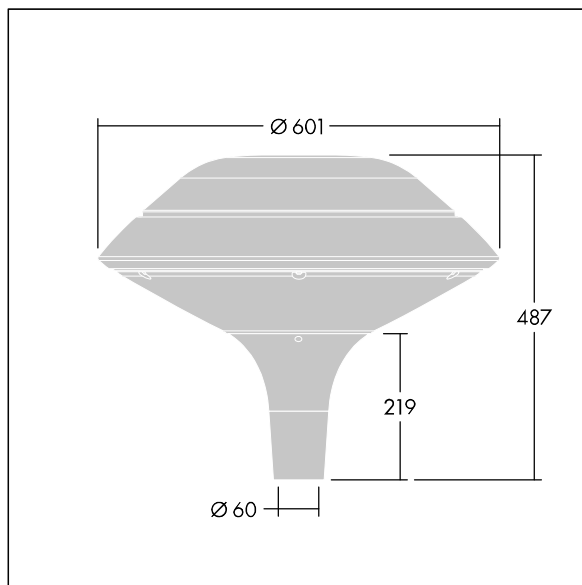

Plurio

Plurio Direct: een decoratieve ledlantaarn voor paaltopmontage met radiaal symmetrisch lichtverdeling. Converter met 18 leds, voeding 700mA. elektrische Klasse I, IP66, IK08. Basis: gegoten aluminium, poedergelakt zilvergrijs. Kap: vlak vorm, aluminium, getextureerd {Canopy Color}. Diffusor: uv-bestendig transparant polycarbonaat (PC) met prisma's om verblinding te voorkomen. Direct, optiek met lens, ingebouwde reflector. Uitgerust met een 50% vermogensreductie circuit, effectieve 3 uur vóór en 5 uur na een berekende middernacht. Het kan worden uitgeschakeld bij de installatie d.m.v. een gemakkelijk toegankelijke interne switch. Compleet met 4000K LED. Opzetmontage naar Ø60mm kolom.

Opwaartse lichtstraling minder dan 1 %.

Afmetingen Ø601 x 487 mm

Armatuurvermogen: 39 W

Lichtstroom van armatuur: 4724 lm

Lichtrendement van armatuur: 121 lm/W

Gewicht: 11 kg

Scx: 0.167 m²

TLG_PLRL_F_DFC_GY.jpg