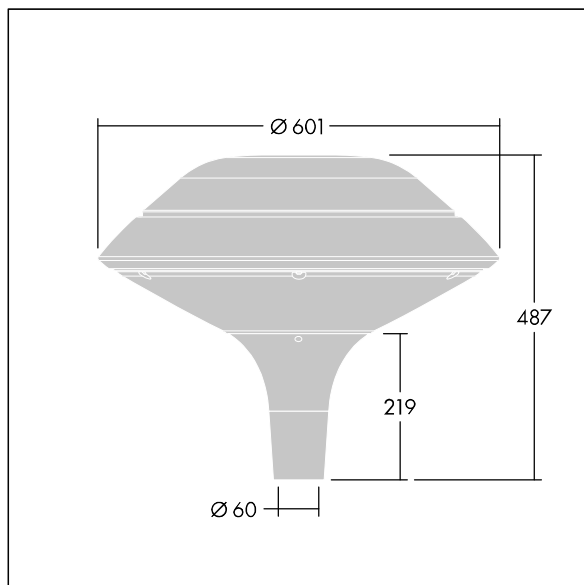

Plurio

Plurio Direct: een decoratieve ledlantaarn voor paaltopmontage met radiaal symmetrisch lichtverdeling. Converter met 18 leds, voeding 500mA. elektrische Klasse II, IP66, IK08. Basis: gegoten aluminium, poedergelakt zilvergrijs. Kap: vlak vorm, aluminium, getextureerd {Canopy Color}. Diffusor: uv-bestendig transparant polycarbonaat (PC) met prisma's om verblinding te voorkomen. Direct, optiek met lens, ingebouwde reflector. Uitgerust met een 50% vermogensreductie circuit, effectieve 3 uur vóór en 5 uur na een berekende middernacht. Het kan worden uitgeschakeld bij de installatie d.m.v. een gemakkelijk toegankelijke interne switch. Compleet met 4000K LED. Opzetmontage naar Ø60mm kolom.

Opwaartse lichtstraling minder dan 1 %.

Afmetingen Ø601 x 487 mm

Armatuurvermogen: 28 W

Lichtstroom van armatuur: 3538 lm

Lichtrendement van armatuur: 126 lm/W

Gewicht: 11 kg

Scx: 0.167 m²

TLG_PLRL_F_DFC_GY.jpg