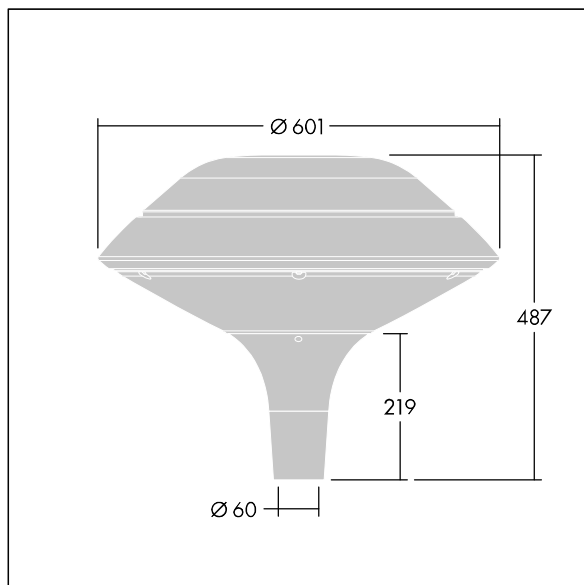

### Plurio

Plurio Direct: een decoratieve ledlantaarn voor paaltopmontage met radiaal symmetrisch lichtverdeling. Converter met 18 leds, voeding 500mA. elektrische Klasse I, IP66, IK08. Basis: gegoten aluminium, poedergelakt zilvergrijs. Kap: vlak vorm, aluminium, getextureerd {Canopy Color}. Diffusor: uv-bestendig transparant polycarbonaat (PC) met prisma's om verblinding te voorkomen. Direct, optiek met lens, ingebouwde reflector. Uitgerust met een 50% vermogensreductie circuit, effectieve 3 uur vóór en 5 uur na een berekende middernacht. Het kan worden uitgeschakeld bij de installatie d.m.v. een gemakkelijk toegankelijke interne switch. Compleet met 4000K LED. Opzetmontage naar Ø60mm kolom.

Opwaartse lichtstraling minder dan 1 %.

Afmetingen Ø601 x 487 mm

Armatuurvermogen: 28 W

Lichtstroom van armatuur: 3538 lm

Lichtrendement van armatuur: 126 lm/W

Gewicht: 11 kg

Scx: 0.167 m<sup>2</sup>

TLG\_PLRL\_F\_DFC\_GY.jpg