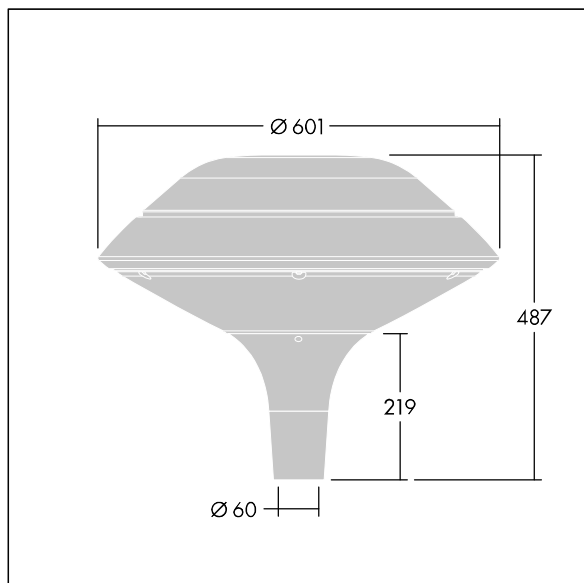

Plurio

Plurio Direct: een decoratieve ledlantaarn voor paaltopmontage met radiaal symmetrisch lichtverdeling. Converter met 18 leds, voeding 350mA. elektrische Klasse II, IP66, IK08. Basis: gegoten aluminium, poedergelakt zilvergrijs. Kap: vlak vorm, aluminium, getextureerd {Canopy Color}. Diffusor: uv-bestendig transparant polycarbonaat (PC) met prisma's om verblinding te voorkomen. Direct, optiek met lens, ingebouwde reflector. Uitgerust met een 50% vermogensreductie circuit, effectieve 3 uur vóór en 5 uur na een berekende middernacht. Het kan worden uitgeschakeld bij de installatie d.m.v. een gemakkelijk toegankelijke interne switch. Compleet met 4000K LED. Opzetmontage naar Ø60mm kolom.

Opwaartse lichtstraling minder dan 1 %.

Afmetingen Ø601 x 487 mm

Armatuurvermogen: 21 W

Lichtstroom van armatuur: 2577 lm

Lichtrendement van armatuur: 123 lm/W

Gewicht: 11 kg

Scx: 0.167 m²

TLG_PLRL_F_DFC_GY.jpg