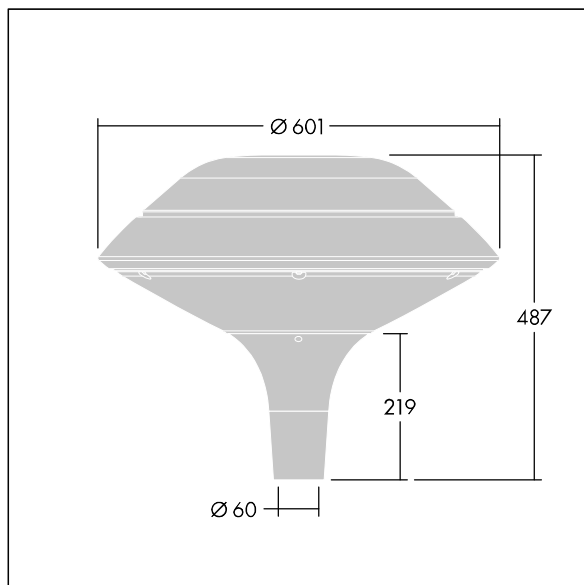

Plurio

Plurio Direct: een decoratieve ledlantaarn voor paaltopmontage met radiaal symmetrisch lichtverdeling. Converter met 18 leds, voeding 350mA. elektrische Klasse I, IP66, IK08. Basis: gegoten aluminium, poedergelakt zilvergrijs. Kap: vlak vorm, aluminium, getextureerd {Canopy Color}. Diffusor: uv-bestendig transparant polycarbonaat (PC) met prisma's om verblinding te voorkomen. Direct, optiek met lens, ingebouwde reflector. Uitgerust met een 50% vermogensreductie circuit, effectieve 3 uur vóór en 5 uur na een berekende middernacht. Het kan worden uitgeschakeld bij de installatie d.m.v. een gemakkelijk toegankelijke interne switch. Compleet met 4000K LED. Opzetmontage naar Ø60mm kolom.

Opwaartse lichtstraling minder dan 1 %.

Afmetingen Ø601 x 487 mm

Armatuurvermogen: 21 W

Lichtstroom van armatuur: 2577 lm

Lichtrendement van armatuur: 123 lm/W

Gewicht: 11 kg

Scx: 0.167 m²

TLG_PLRL_F_DFC_GY.jpg