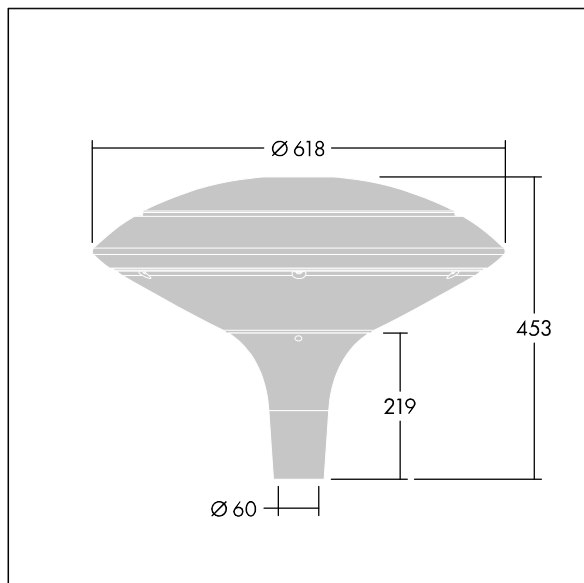

Plurio

Plurio Indirect: een decoratieve ledlantaarn voor paaltopmontage met radiaal symmetrisch lichtverdeling. Converter met 24 leds, voeding 700mA. elektrische Klasse II, IP66, IK08. Basis: gegoten aluminium, poedergelakt antraciet (gelijkend op RAL7043). Kap: schijf vorm, aluminium, getextureerd {Canopy Color}. Diffusor: uv-bestendig transparant polycarbonaat (PC) met prisma's om verblinding te voorkomen. Indirect, optiek met reflector. Compleet met NightTune leds, 2200 - 4000 K. Opzetmontage naar Ø60mm kolom.

Opwaartse lichtstraling minder dan 1 %.

Afmetingen Ø618 x 453 mm
 Armatuurvermogen: 51 W
 Lichtstroom van armatuur: 5386 lm
 Lichtrendement van armatuur: 106 lm/W
 Gewicht: 11 kg
 Scx: 0.151 m²

TLG_PLRL_F_IDC_ANT.jpg