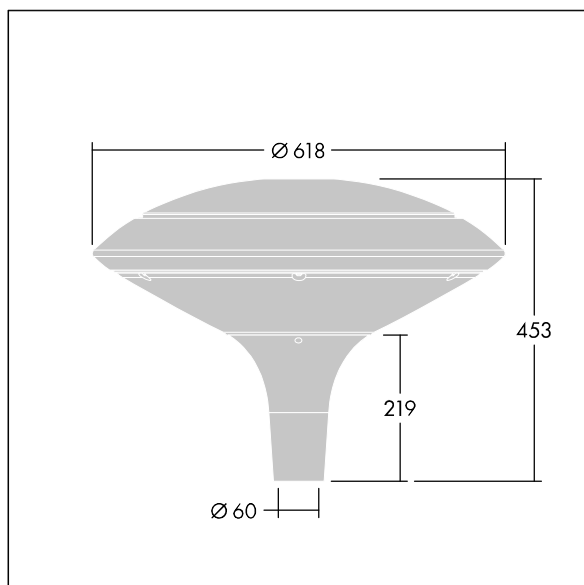

Opwaartse lichtstraling minder dan 1 %.

Afmetingen Ø618 x 453 mm

Armatuurvermogen: 51 W

Lichtstroom van armatuur: 5386 lm

Lichtrendement van armatuur: 106 lm/W

Gewicht: 11 kg

Scx: 0.151 m<sup>2</sup>

TLG\_PLRL\_F\_IDC\_ANT.jpg