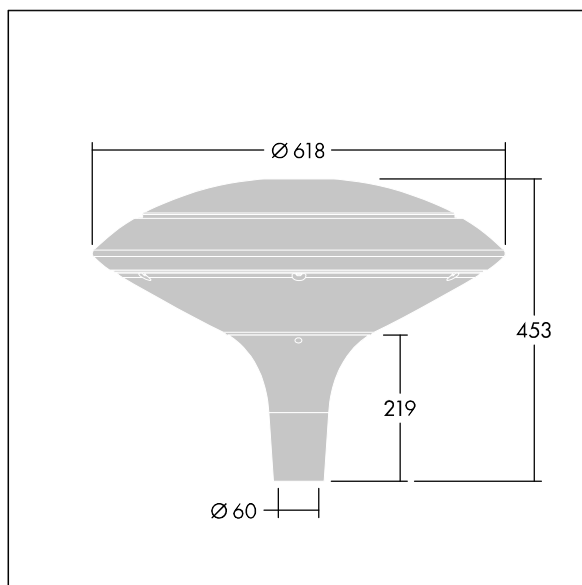

Plurio

Plurio Indirect: een decoratieve ledlantaarn voor paaltopmontage met radiaal symmetrisch lichtverdeling. Converter met 24 leds, voeding 500mA. elektrische Klasse I, IP66, IK08. Basis: gegoten aluminium, poedergelakt antraciet (gelijkend op RAL7043). Kap: schijf vorm, aluminium, getextureerd {Canopy Color}. Diffusor: uv-bestendig transparant polycarbonaat (PC) met prisma's om verblinding te voorkomen. Indirect, optiek met reflector. Compleet met NightTune leds, 2200 - 4000 K. Opzetmontage naar Ø60mm kolom.

Opwaartse lichtstraling minder dan 1 %.

Afmetingen Ø618 x 453 mm
 Armatuurvermogen: 36 W
 Lichtstroom van armatuur: 3932 lm
 Lichtrendement van armatuur: 109 lm/W
 Gewicht: 11 kg
 Scx: 0.151 m²

TLG_PLRL_F_IDC_ANT.jpg