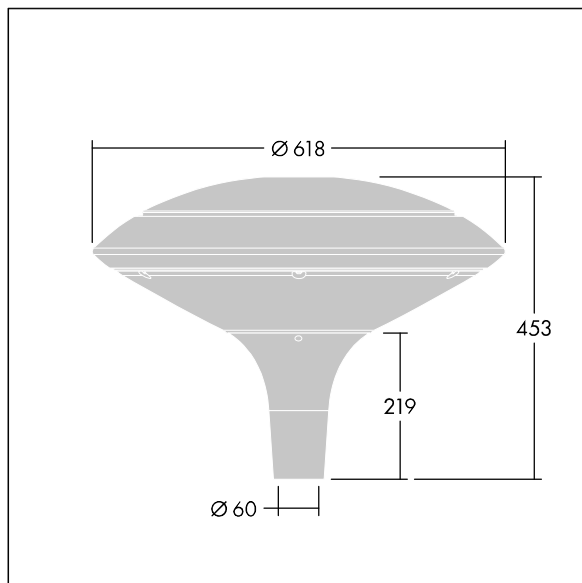

Plurio

Plurio Indirect: een decoratieve ledlantaarn voor paaltopmontage met radiaal symmetrisch lichtverdeling. Converter met 24 leds, voeding 350mA. elektrische Klasse II, IP66, IK08. Basis: gegoten aluminium, poedergelakt antraciet (gelijkend op RAL7043). Kap: schijf vorm, aluminium, getextureerd {Canopy Color}. Diffusor: uv-bestendig transparant polycarbonaat (PC) met prisma's om verblinding te voorkomen. Indirect, optiek met reflector. Compleet met NightTune leds, 2200 - 4000 K. Opzetmontage naar Ø60mm kolom.

Opwaartse lichtstraling minder dan 1 %.

Afmetingen Ø618 x 453 mm
 Armatuurvermogen: 26 W
 Lichtstroom van armatuur: 2973 lm
 Lichtrendement van armatuur: 114 lm/W
 Gewicht: 11 kg
 Scx: 0.151 m²

TLG_PLRL_F_IDC_ANT.jpg