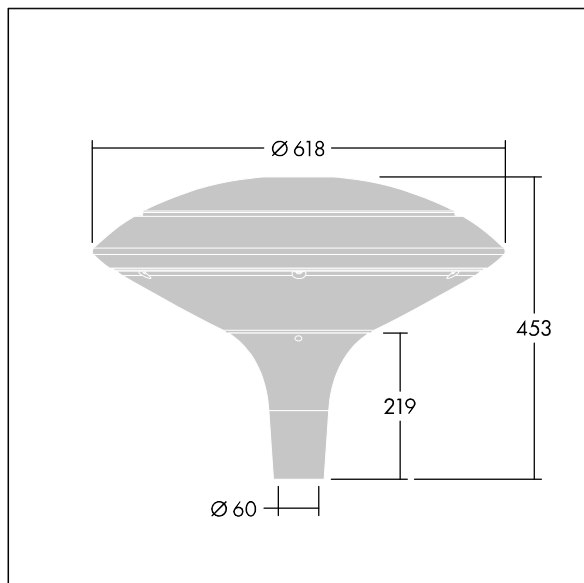

Plurio

THORN

96668636 PLI D 24L35-722-40 R/S T60 CL1 ANT

Plurio

Plurio Indirect: een decoratieve ledlantaarn voor paaltopmontage met radiaal symmetrisch lichtverdeling. Converter met 24 leds, voeding 350mA. elektrische Klasse I, IP66, IK08. Basis: gegoten aluminium, poedergelakt antraciet (gelijkend op RAL7043). Kap: schijf vorm, aluminium, getextureerd {Canopy Color}. Diffusor: uv-bestendig transparant polycarbonaat (PC) met prisma's om verblinding te voorkomen. Indirect, optiek met reflector. Compleet met NightTune leds, 2200 - 4000 K. Opzetmontage naar Ø60mm kolom.

Opwaartse lichtstraling minder dan 1 %.

Afmetingen Ø618 x 453 mm
Armatuurvermogen: 26 W
Lichtstroom van armatuur: 2973 lm
Lichtrendement van armatuur: 114 lm/W
Gewicht: 11 kg
Scx: 0.151 m²

TLG_PLRL_F_IDC_ANT.jpg