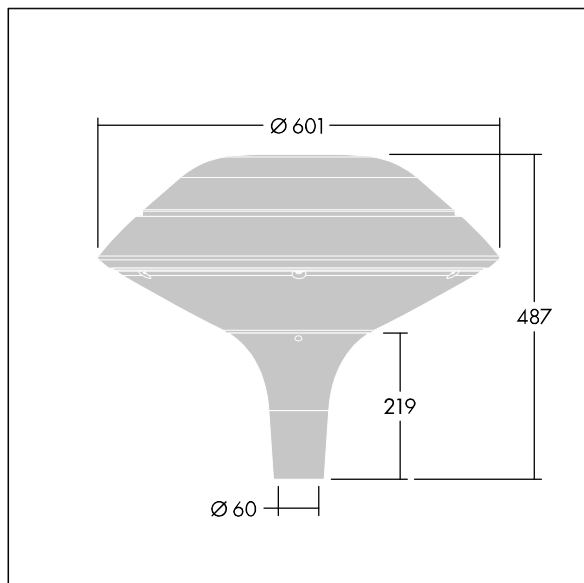

Plurio

Plurio Indirect: een decoratieve ledlantaarn voor paaltopmontage met radiaal symmetrisch lichtverdeling. Converter met 24 leds, voeding 350mA. elektrische Klasse II, IP66, IK08. Basis: gegoten aluminium, poedergelakt antraciet (gelijkend op RAL7043). Kap: vlak vorm, aluminium, getextureerd {Canopy Color}. Diffusor: uv-bestendig transparant polycarbonaat (PC) met prisma's om verblinding te voorkomen. Indirect, optiek met reflector. Compleet met NightTune leds, 2200 - 4000 K. Opzetmontage naar Ø60mm kolom.

Opwaartse lichtstraling minder dan 1 %.

Afmetingen Ø601 x 487 mm
 Armatuurvermogen: 26 W
 Lichtstroom van armatuur: 2973 lm
 Lichtrendement van armatuur: 114 lm/W
 Gewicht: 11 kg
 Scx: 0.167 m²

TLG_PLRL_F_IFC_ANT.jpg