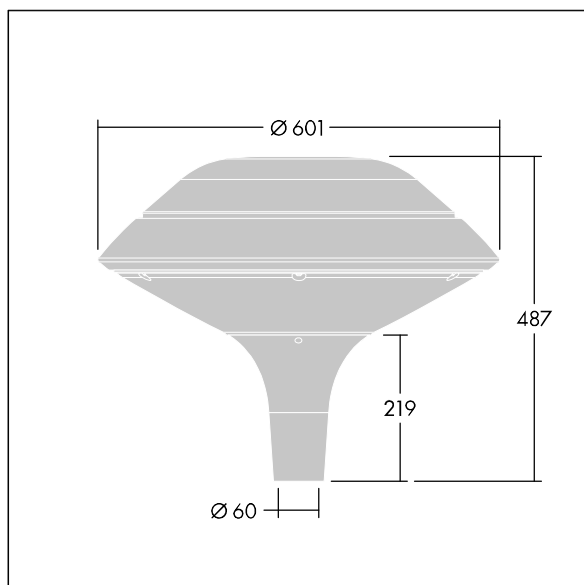

Plurio

Plurio Indirect: een decoratieve ledlantaarn voor paaltopmontage met radiaal symmetrisch lichtverdeling. Converter met 24 leds, voeding 350mA. elektrische Klasse I, IP66, IK08. Basis: gegoten aluminium, poedergelakt antraciet (gelijkend op RAL7043). Kap: vlak vorm, aluminium, getextureerd {Canopy Color}. Diffusor: uv-bestendig transparant polycarbonaat (PC) met prisma's om verblinding te voorkomen. Indirect, optiek met reflector. Compleet met NightTune leds, 2200 - 4000 K. Opzetmontage naar Ø60mm kolom.

Opwaartse lichtstraling minder dan 1 %.

Afmetingen Ø601 x 487 mm

Armatuurvermogen: 26 W

Lichtstroom van armatuur: 2973 lm

Lichtrendement van armatuur: 114 lm/W

Gewicht: 11 kg

Scx: 0.167 m²

TLG_PLRL_F_IFC_ANT.jpg