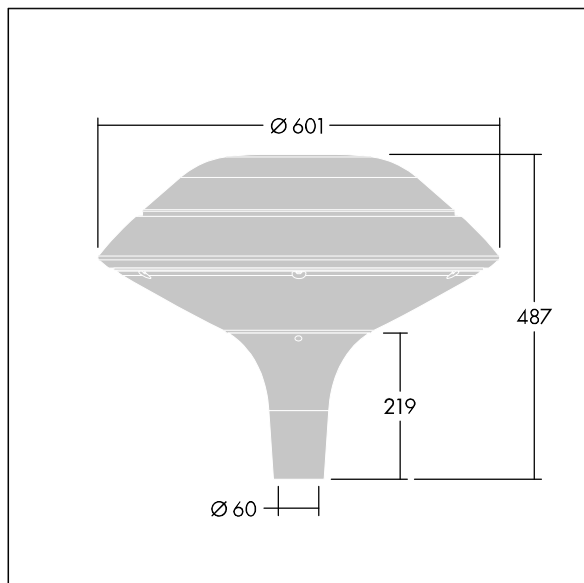

Opwaartse lichtstraling minder dan 1 %.

Afmetingen Ø601 x 487 mm

Armatuurvermogen: 36 W

Lichtstroom van armatuur: 3932 lm

Lichtrendement van armatuur: 109 lm/W

Gewicht: 11 kg

Scx: 0.167 m<sup>2</sup>

TLG\_PLRL\_F\_IFC\_ANT.jpg