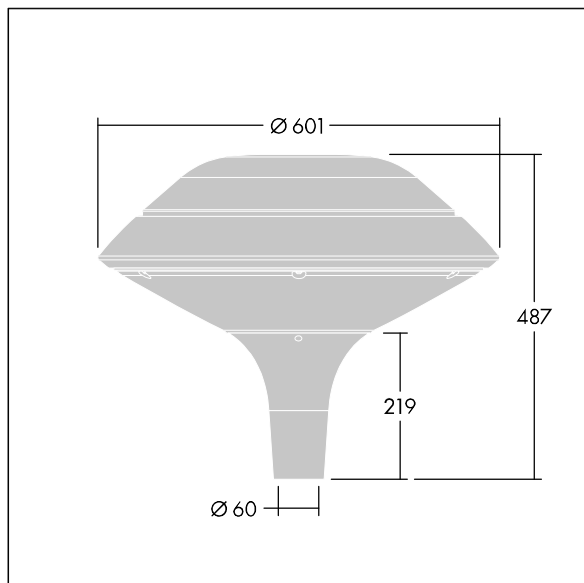

Plurio

THORN

96668620 PLI F 24L70-722-40 R/S T60 CL1 ANT

Plurio

Plurio Indirect: een decoratieve ledlantaarn voor paaltopmontage met radiaal symmetrisch lichtverdeling. Converter met 24 leds, voeding 700mA. elektrische Klasse I, IP66, IK08. Basis: gegoten aluminium, poedergelakt antraciet (gelijkend op RAL7043). Kap: vlak vorm, aluminium, getextureerd {Canopy Color}. Diffusor: uv-bestendig transparant polycarbonaat (PC) met prisma's om verblinding te voorkomen. Indirect, optiek met reflector. Compleet met NightTune leds, 2200 - 4000 K. Opzetmontage naar Ø60mm kolom.

Opwaartse lichtstraling minder dan 1 %.

Afmetingen Ø601 x 487 mm

Armatuurvermogen: 51 W

Lichtstroom van armatuur: 5386 lm

Lichtrendement van armatuur: 106 lm/W

Gewicht: 11 kg

Scx: 0.167 m²

TLG_PLRL_F_IFC_ANT.jpg