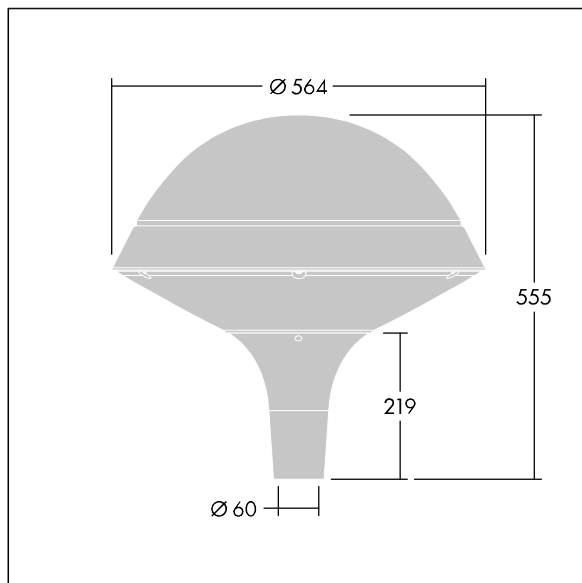

### Plurio

Plurio Indirect: een decoratieve ledlantaarn voor paaltopmontage met radiaal symmetrisch lichtverdeling. Converter met 24 leds, voeding 350mA. elektrische Klasse II, IP66, IK08. Basis: gegoten aluminium, poedergelakt antraciet (gelijkend op RAL7043). Kap: rond vorm, aluminium, getextureerd {Canopy Color}. Diffusor: uv-bestendig transparant polycarbonaat (PC) met prisma's om verblinding te voorkomen. Indirect, optiek met reflector. Compleet met NightTune leds, 2200 - 4000 K. Opzetmontage naar Ø60mm kolom.

Opwaartse lichtstraling minder dan 1 %.

Afmetingen Ø564 x 555 mm

Armatuurvermogen: 26 W

Lichtstroom van armatuur: 2973 lm

Lichtrendement van armatuur: 114 lm/W

Gewicht: 9,5 kg

Scx: 0.191 m<sup>2</sup>

TLG\_PLRL\_F\_IRC\_ANT.jpg