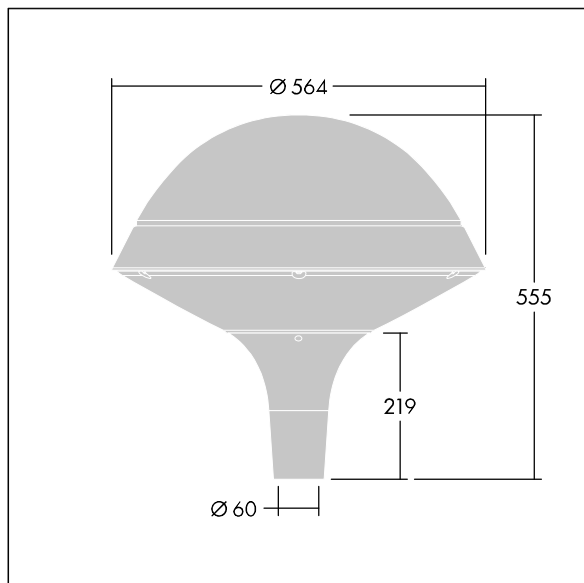

Plurio

Plurio Indirect: een decoratieve ledlantaarn voor paaltopmontage met radiaal symmetrisch lichtverdeling. Converter met 24 leds, voeding 350mA. elektrische Klasse II, IP66, IK08. Basis: gegoten aluminium, poedergelakt antraciet (gelijkend op RAL7043). Kap: rond vorm, aluminium, getextureerd {Canopy Color}. Diffusor: uv-bestendig transparant polycarbonaat (PC) met prisma's om verblinding te voorkomen. Indirect, optiek met reflector. Compleet met NightTune leds, 2200 - 4000 K. Opzetmontage naar Ø60mm kolom.

Opwaartse lichtstraling minder dan 1 %.

Afmetingen Ø564 x 555 mm
 Armatuurvermogen: 26 W
 Lichtstroom van armatuur: 2973 lm
 Lichtrendement van armatuur: 114 lm/W
 Gewicht: 9,5 kg
 Scx: 0.191 m²

TLG_PLRL_F_IRC_ANT.jpg