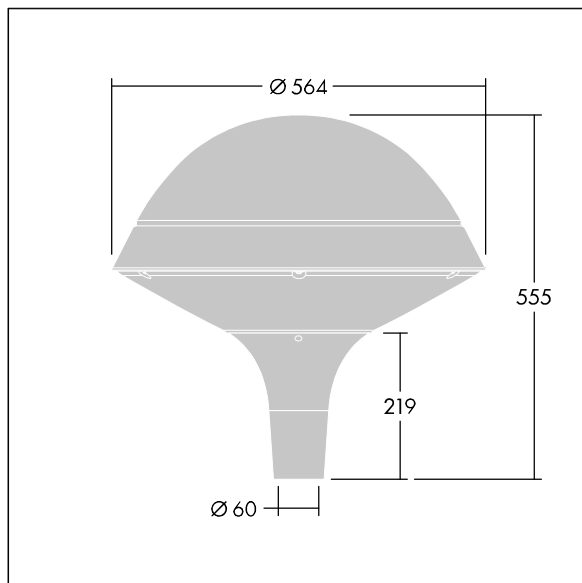

### Plurio

Plurio Indirect: een decoratieve ledlantaarn voor paaltopmontage met radiaal symmetrisch lichtverdeling. Converter met 24 leds, voeding 350mA. elektrische Klasse I, IP66, IK08. Basis: gegoten aluminium, poedergelakt antraciet (gelijkend op RAL7043). Kap: rond vorm, aluminium, getextureerd {Canopy Color}. Diffusor: uv-bestendig transparant polycarbonaat (PC) met prisma's om verblinding te voorkomen. Indirect, optiek met reflector. Compleet met NightTune leds, 2200 - 4000 K. Opzetmontage naar Ø60mm kolom.

Opwaartse lichtstraling minder dan 1 %.

Afmetingen Ø564 x 555 mm  
 Armatuurvermogen: 26 W  
 Lichtstroom van armatuur: 2973 lm  
 Lichtrendement van armatuur: 114 lm/W  
 Gewicht: 9,5 kg  
 Scx: 0.191 m<sup>2</sup>

TLG\_PLRL\_F\_IRC\_ANT.jpg

TLG\_PLRL\_M\_IRC\_T60.wmf

Dit product bevat een lichtbron van energie-efficiëntieklasse D.

De met een \* aangeduide waarden zijn nominale waarden. Thorn maakt gebruik van beproefde componenten van toonaangevende leveranciers, maar er kunnen zich echter geïsoleerde gevallen van technologie-gerelateerde storingen van individuele LED's voordoen gedurende de nominale levensduur van het product. Internationale normen bepalen de tolerantie in de initiële flux en de aangesloten belasting op  $\pm 10\%$ . Tenzij anders aangegeven, gelden de waarden voor een omgevingstemperatuur van 25°C.