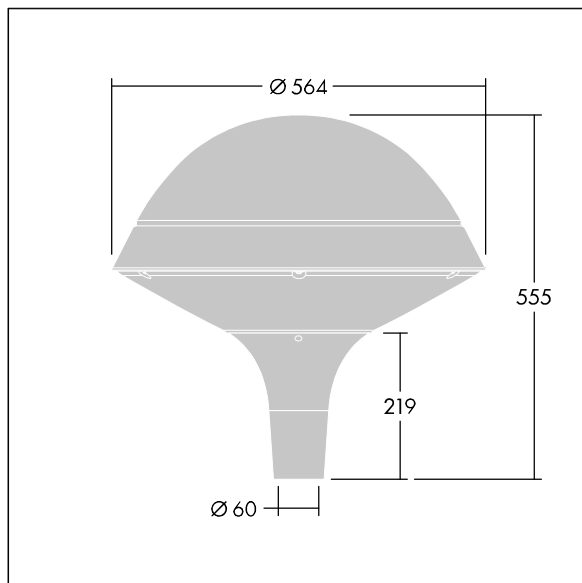

Plurio

Plurio Indirect: een decoratieve ledlantaarn voor paaltopmontage met radiaal symmetrisch lichtverdeling. Converter met 24 leds, voeding 350mA. elektrische Klasse I, IP66, IK08. Basis: gegoten aluminium, poedergelakt antraciet (gelijkend op RAL7043). Kap: rond vorm, aluminium, getextureerd {Canopy Color}. Diffusor: uv-bestendig transparant polycarbonaat (PC) met prisma's om verblinding te voorkomen. Indirect, optiek met reflector. Compleet met NightTune leds, 2200 - 4000 K. Opzetmontage naar Ø60mm kolom.

Opwaartse lichtstraling minder dan 1 %.

Afmetingen Ø564 x 555 mm
 Armatuurvermogen: 26 W
 Lichtstroom van armatuur: 2973 lm
 Lichtrendement van armatuur: 114 lm/W
 Gewicht: 9,5 kg
 Scx: 0.191 m²

TLG_PLRL_F_IRC_ANT.jpg