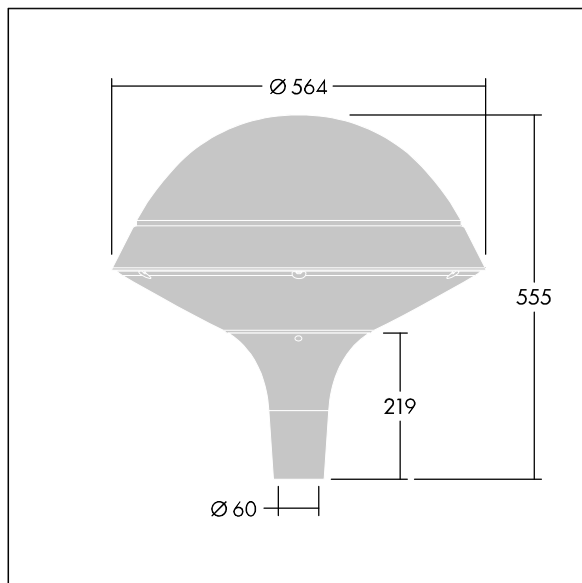

### Plurio

Plurio Indirect: een decoratieve ledlantaarn voor paaltopmontage met radiaal symmetrisch lichtverdeling. Converter met 24 leds, voeding 500mA. elektrische Klasse II, IP66, IK08. Basis: gegoten aluminium, poedergelakt antraciet (gelijkend op RAL7043). Kap: rond vorm, aluminium, getextureerd {Canopy Color}. Diffusor: uv-bestendig transparant polycarbonaat (PC) met prisma's om verblinding te voorkomen. Indirect, optiek met reflector. Compleet met NightTune leds, 2200 - 4000 K. Opzetmontage naar Ø60mm kolom.

Opwaartse lichtstraling minder dan 1 %.

Afmetingen Ø564 x 555 mm

Armatuurvermogen: 36 W

Lichtstroom van armatuur: 3932 lm

Lichtrendement van armatuur: 109 lm/W

Gewicht: 9,5 kg

Scx: 0.191 m<sup>2</sup>

TLG\_PLRL\_F\_IRC\_ANT.jpg