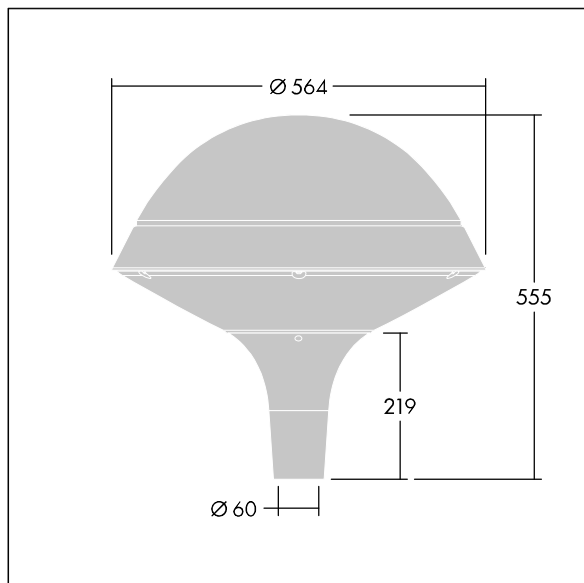

TLG_PLRL_M_IRC_T60.wmf

Dit product bevat een lichtbron van energie-efficiëntieklasse D.

De met een * aangeduide waarden zijn nominale waarden. Thorn maakt gebruik van beproefde componenten van toonaangevende leveranciers, maar er kunnen zich echter geïsoleerde gevallen van technologie-gerelateerde storingen van individuele LED's voordoen gedurende de nominale levensduur van het product. Internationale normen bepalen de tolerantie in de initiële flux en de aangesloten belasting op ± 10%. Tenzij anders aangegeven, gelden de waarden voor een omgevingstemperatuur van 25°C.

De producten van Thorn Lighting worden permanent verder ontwikkeld. We behouden ons het recht voor om zonder verdere publicatie technische of vormelijke wijzigingen aan onze producten aan te brengen.

© Thorn Lighting