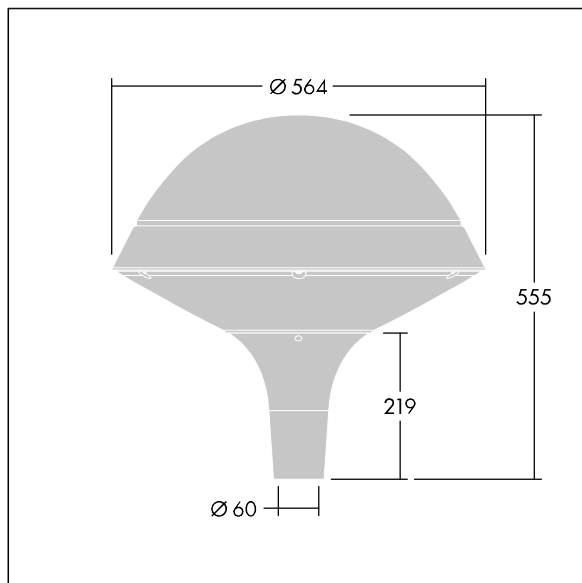

### Plurio

Plurio Indirect: een decoratieve ledlantaarn voor paaltopmontage met radiaal symmetrisch lichtverdeling. Converter met 24 leds, voeding 700mA. elektrische Klasse II, IP66, IK08. Basis: gegoten aluminium, poedergelakt antraciet (gelijkend op RAL7043). Kap: rond vorm, aluminium, getextureerd {Canopy Color}. Diffusor: uv-bestendig transparant polycarbonaat (PC) met prisma's om verblinding te voorkomen. Indirect, optiek met reflector. Compleet met NightTune leds, 2200 - 4000 K. Opzetmontage naar Ø60mm kolom.

Opwaartse lichtstraling minder dan 1 %.

Afmetingen Ø564 x 555 mm

Armatuurvermogen: 51 W

Lichtstroom van armatuur: 5386 lm

Lichtrendement van armatuur: 106 lm/W

Gewicht: 9,5 kg

Scx: 0.191 m<sup>2</sup>

TLG\_PLRL\_F\_IRC\_ANT.jpg