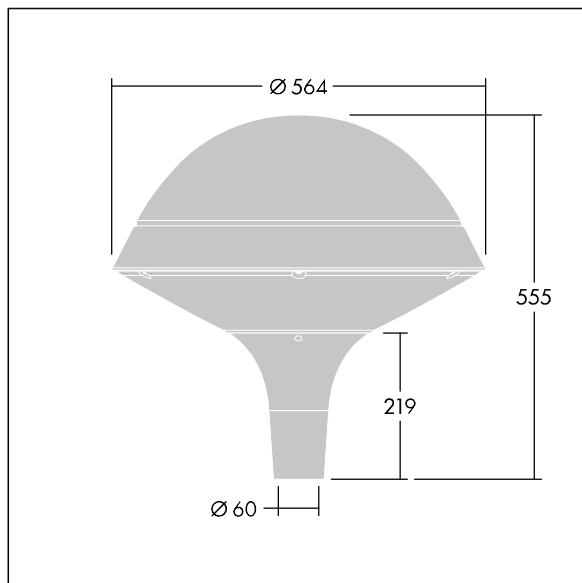

Plurio

Plurio Indirect: een decoratieve ledlantaarn voor paaltopmontage met radiaal symmetrisch lichtverdeling. Converter met 24 leds, voeding 700mA. elektrische Klasse II, IP66, IK08. Basis: gegoten aluminium, poedergelakt antraciet (gelijkend op RAL7043). Kap: rond vorm, aluminium, getextureerd {Canopy Color}. Diffusor: uv-bestendig transparant polycarbonaat (PC) met prisma's om verblinding te voorkomen. Indirect, optiek met reflector. Compleet met NightTune leds, 2200 - 4000 K. Opzetmontage naar Ø60mm kolom.

Opwaartse lichtstraling minder dan 1 %.

Afmetingen Ø564 x 555 mm
 Armatuurvermogen: 51 W
 Lichtstroom van armatuur: 5386 lm
 Lichtrendement van armatuur: 106 lm/W
 Gewicht: 9,5 kg
 Scx: 0.191 m²

TLG_PLRL_F_IRC_ANT.jpg