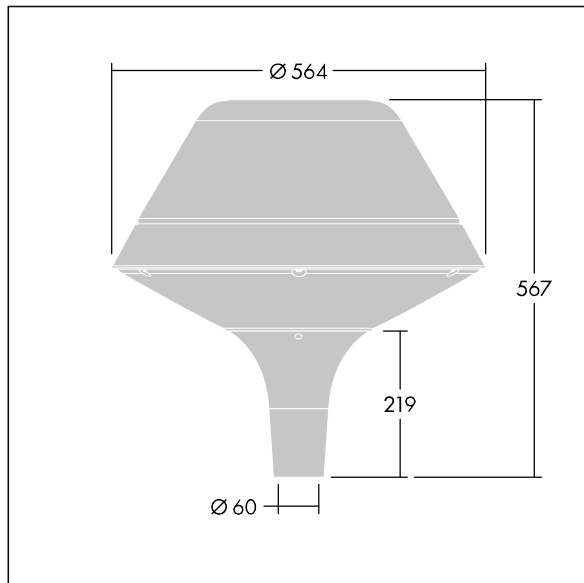

Plurio

Plurio Indirect: een decoratieve ledlantaarn voor paaltopmontage met radiaal symmetrisch lichtverdeling. Converter met 24 leds, voeding 350mA. elektrische Klasse II, IP66, IK08. Basis: gegoten aluminium, poedergelakt antraciet (gelijkend op RAL7043). Kap: origineel vorm, aluminium, getextureerd {Canopy Color}. Diffusor: uv-bestendig transparant polycarbonaat (PC) met prisma's om verblinding te voorkomen. Indirect, optiek met reflector. Compleet met NightTune leds, 2200 - 4000 K. Opzetmontage naar Ø60mm kolom.

Opwaartse lichtstraling minder dan 1 %.

Afmetingen Ø564 x 567 mm
 Armatuurvermogen: 26 W
 Lichtstroom van armatuur: 2973 lm
 Lichtrendement van armatuur: 114 lm/W
 Gewicht: 9,5 kg
 Scx: 0.199 m²

TLG_PLRL_F_IOC_ANT.jpg