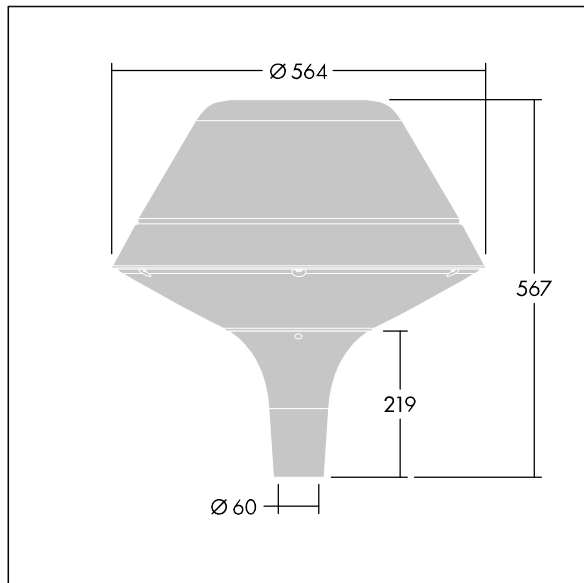

ISO 9223 C5		IP66	IK08					T _a 25
----------------	--	------	------	--	--	--	--	-------------------

Plurio

Plurio Indirect: een decoratieve ledlantaarn voor paaltopmontage met radiaal symmetrisch lichtverdeling. Converter met 24 leds, voeding 350mA. elektrische Klasse II, IP66, IK08. Basis: gegoten aluminium, poedergelakt antraciet (gelijkend op RAL7043). Kap: origineel vorm, aluminium, getextureerd {Canopy Color}. Diffusor: uv-bestendig transparant polycarbonaat (PC) met prisma's om verblinding te voorkomen. Indirect, optiek met reflector. Compleet met NightTune leds, 2200 - 4000 K. Opzetmontage naar Ø60mm kolom.

Opwaartse lichtstraling minder dan 1 %.

Afmetingen Ø564 x 567 mm
 Armatuurvermogen: 26 W
 Lichtstroom van armatuur: 2973 lm
 Lichtrendement van armatuur: 114 lm/W
 Gewicht: 9,5 kg
 Scx: 0.199 m²

TLG_PLRL_F_IOC_ANT.jpg