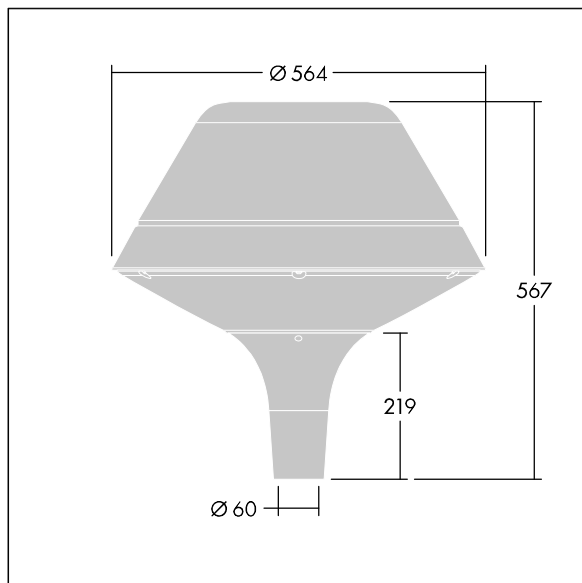

### Plurio

Plurio Indirect: een decoratieve ledlantaarn voor paaltopmontage met radiaal symmetrisch lichtverdeling. Converter met 24 leds, voeding 500mA. elektrische Klasse II, IP66, IK08. Basis: gegoten aluminium, poedergelakt antraciet (gelijkend op RAL7043). Kap: origineel vorm, aluminium, getextureerd {Canopy Color}. Diffusor: uv-bestendig transparant polycarbonaat (PC) met prisma's om verblinding te voorkomen. Indirect, optiek met reflector. Compleet met NightTune leds, 2200 - 4000 K. Opzetmontage naar Ø60mm kolom.

Opwaartse lichtstraling minder dan 1 %.

Afmetingen Ø564 x 567 mm

Armatuurvermogen: 36 W

Lichtstroom van armatuur: 3932 lm

Lichtrendement van armatuur: 109 lm/W

Gewicht: 9,5 kg

Scx: 0.199 m<sup>2</sup>

TLG\_PLRL\_F\_IOC\_ANT.jpg