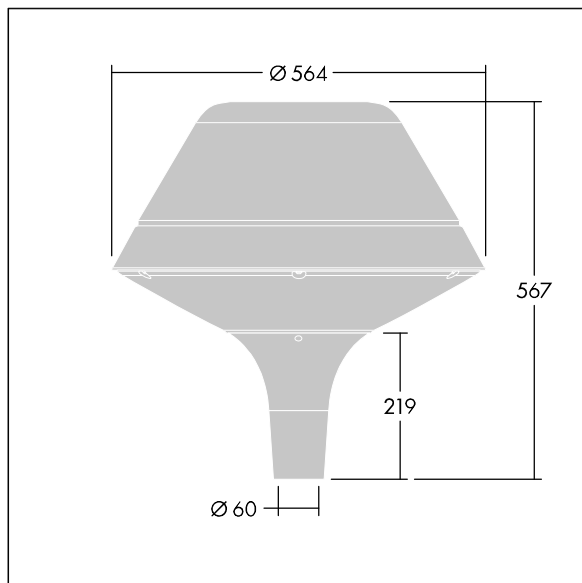

### Plurio

Plurio Indirect: een decoratieve ledlantaarn voor paaltopmontage met radiaal symmetrisch lichtverdeling. Converter met 24 leds, voeding 500mA. elektrische Klasse I, IP66, IK08. Basis: gegoten aluminium, poedergelakt antraciet (gelijkend op RAL7043). Kap: origineel vorm, aluminium, getextureerd {Canopy Color}. Diffusor: uv-bestendig transparant polycarbonaat (PC) met prisma's om verblinding te voorkomen. Indirect, optiek met reflector. Compleet met NightTune leds, 2200 - 4000 K. Opzetmontage naar Ø60mm kolom.

Opwaartse lichtstraling minder dan 1 %.

Afmetingen Ø564 x 567 mm

Armatuurvermogen: 36 W

Lichtstroom van armatuur: 3932 lm

Lichtrendement van armatuur: 109 lm/W

Gewicht: 9,5 kg

Scx: 0.199 m<sup>2</sup>

TLG\_PLRL\_F\_IOC\_ANT.jpg