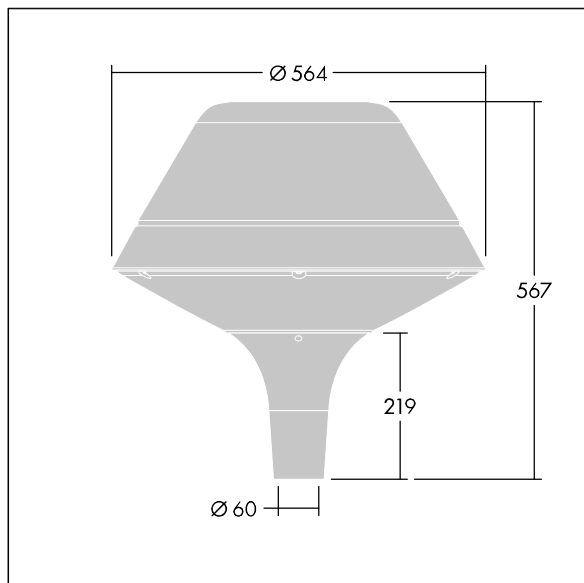

Plurio

THORN

96668684 PLI O 24L70-722-40 R/S T60 CL1 ANT

ISO 9223 C5		IP66 IK08					Ta25
----------------	--	-----------	--	--	--	--	------

Plurio

Plurio Indirect: een decoratieve ledlantaarn voor paaltopmontage met radiaal symmetrisch lichtverdeling. Converter met 24 leds, voeding 700mA. elektrische Klasse I, IP66, IK08. Basis: gegoten aluminium, poedergelakt antraciet (gelijkend op RAL7043). Kap: origineel vorm, aluminium, getextureerd {Canopy Color}. Diffusor: uv-bestendig transparant polycarbonaat (PC) met prisma's om verblinding te voorkomen. Indirect, optiek met reflector. Compleet met NightTune leds, 2200 - 4000 K. Opzetmontage naar Ø60mm kolom.

Opwaartse lichtstraling minder dan 1 %.

Afmetingen Ø564 x 567 mm
Armatuurvermogen: 51 W
Lichtstroom van armatuur: 5386 lm
Lichtrendement van armatuur: 106 lm/W
Gewicht: 9,5 kg
Scx: 0.199 m²

TLG_PLRL_F_IOC_ANT.jpg