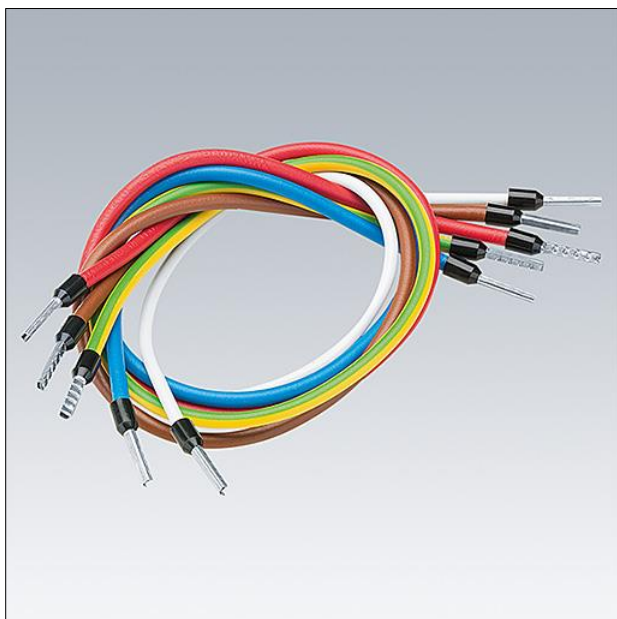

Doorvoerbedrading, 5-pins, voor Equaline lichtbalk.

TLG\_EQUL\_F\_INS3.jpg