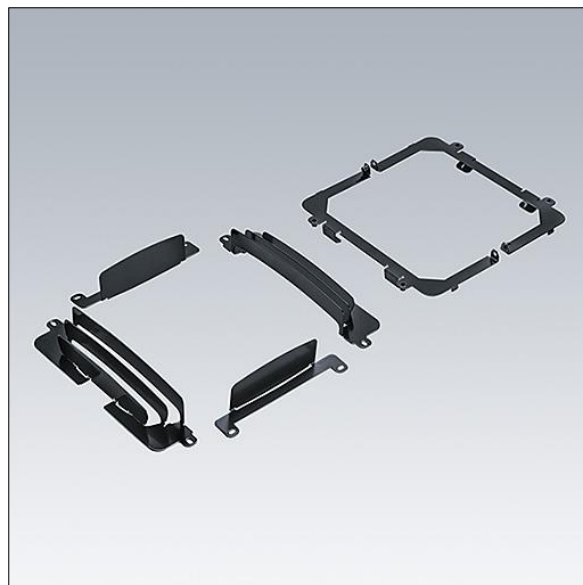

Isaro Pro

96630969 ISARO PRO M LOUVRE FRONT&BACK&LEFT&RIGHT

THORN

Isaro Pro

Rasterset met meer dan 15 configuraties. Het licht kan aan de voorkant, achterkant, links of rechts worden begrensd, maar dat kan ook allemaal op hetzelfde moment worden gedaan, dankzij een slim ontwerp. Kan worden geïnstalleerd vóór of na de installatie ter plaatse.

TLG_ISRP_F_LV.jpg

De met een * aangeduide waarden zijn nominale waarden. Tenzij anders aangegeven, gelden de waarden voor een omgevingstemperatuur van 25°C.

De producten van Thorn Lighting worden permanent verder ontwikkeld. We behouden ons het recht voor om zonder verdere publicatie technische of vormelijke wijzigingen aan onze producten aan te brengen.