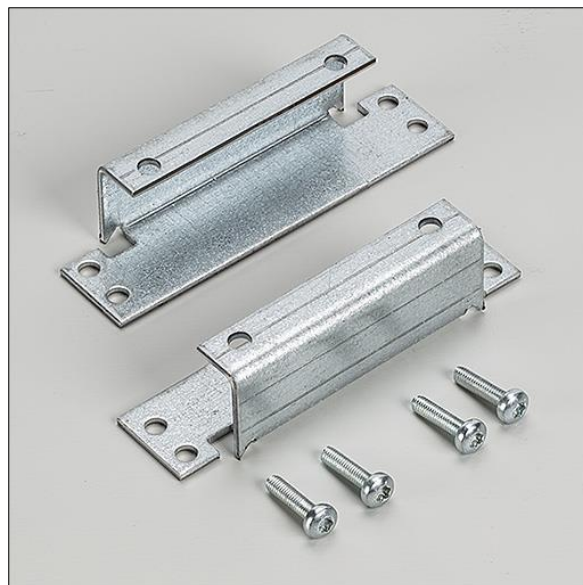

Equaline

96631974 EQL MOD HTB BRACKET FRNT SET

THORN

Equaline

Voorkant beugel voor inbouw van Equaline Channels in modulair plafonds met verborgen verbindingstuk..

ZS_ERS_F_96631974_1.jpg

TLG_EQUAL_M_rockfon_niv.wmf