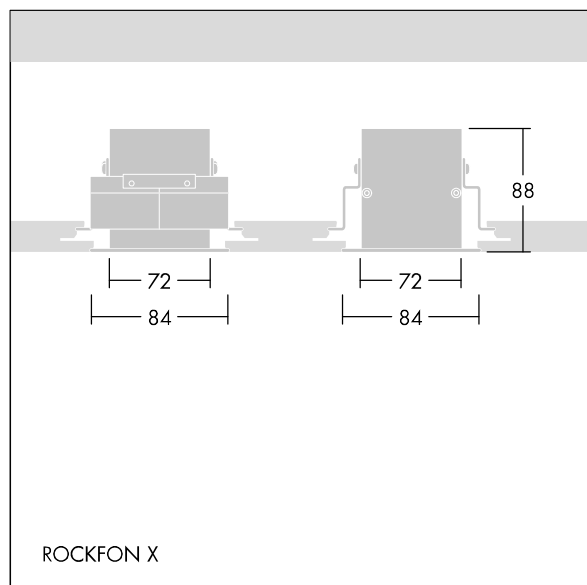

Equaline

96631973 EQL MOD HTB BRACKET SD 1200 SET

THORN

Equaline

Zijkant beugel voor inbouw van Equaline Channels in modulair plafonds met verborgen verbindingstuk. Lengte 1200 mm.

ZS_ERS_F_96631973_02.jpg