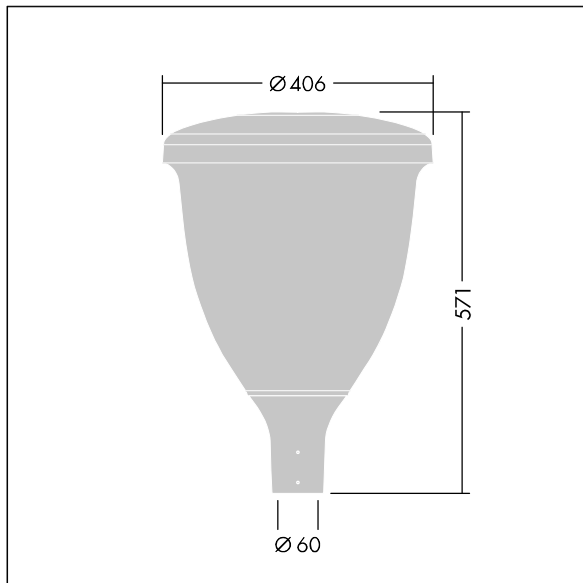

Volupto

Een slimme ledlantaarn voor paaltopmontage met radiaal symmetrisch lichtverdeling. Programmeerbaar Converter met 18 leds, voeding 1,05A. elektrische Klasse I, IP66, IK10. Kap en voet: corrosiebestendig gegoten poedergelakt aluminium, met getextureerd antraciet (gelijkend op RAL7043) afwerking. Lichtkap: uv-bestendig polycarbonaat (PC). Compleet met 4000K LED. (geen) Voorbedraad met 5m kabel. Opzetmontage naar Ø60mm kolom.

Afmetingen Ø60/406 x 571 mm

Armatuurvermogen: 59,5 W

Lichtstroom van armatuur: 7458 lm

Lichtrendement van armatuur: 125 lm/W

Gewicht: 7,59 kg

Scx: 0.143 m²

TLG_VOLU_F_Side.jpg

TLG_VOLU_M_60.wmf

Dit product bevat een lichtbron van energie-efficiëntieklasse D.

De met een * aangeduide waarden zijn nominale waarden. Thorn maakt gebruik van beproefde componenten van toonaangevende leveranciers, maar er kunnen zich echter geïsoleerde gevallen van technologie-gerelateerde storingen van individuele LED's voordoen gedurende de nominale levensduur van het product. Internationale normen bepalen de tolerantie in de initiële flux en de aangesloten belasting op $\pm 10\%$. Tenzij anders aangegeven, gelden de waarden voor een omgevingstemperatuur van 25°C.