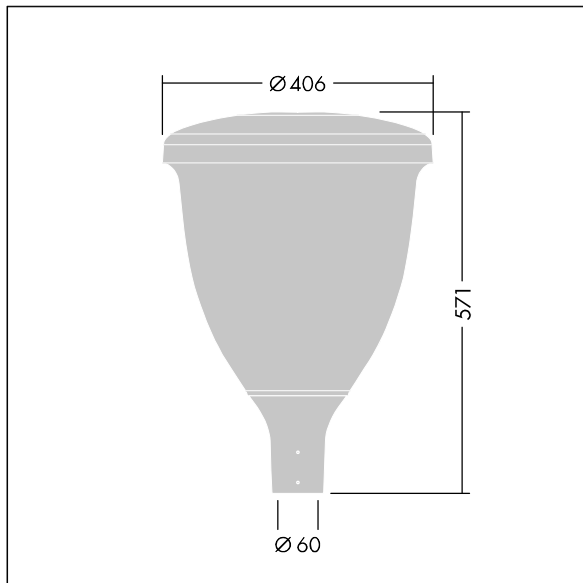

Volupto

Een slimme ledlantaarn voor paaltopmontage met radiaal symmetrisch lichtverdeling. Programmeerbaar Converter met 18 leds, voeding 1,05A. elektrische Klasse II, IP66, IK10. Kap en voet: corrosiebestendig gegoten poedergelakt aluminium, met getextureerd antraciet (gelijkend op RAL7043) afwerking. Lichtkap: uv-bestendig polycarbonaat (PC). Compleet met 4000K LED. (geen) Voorbedraad met 5m kabel. Opzetmontage naar Ø60mm kolom.

Afmetingen Ø60/406 x 571 mm

Armatuurvermogen: 59,5 W

Lichtstroom van armatuur: 7458 lm

Lichtrendement van armatuur: 125 lm/W

Gewicht: 7,48 kg

Scx: 0.143 m²

TLG_VOLU_F_Side.jpg

TLG_VOLU_M_60.wmf

Dit product bevat een lichtbron van energie-efficiëntieklasse D.

De met een * aangeduide waarden zijn nominale waarden. Thorn maakt gebruik van beproefde componenten van toonaangevende leveranciers, maar er kunnen zich echter geïsoleerde gevallen van technologie-gerelateerde storingen van individuele LED's voordoen gedurende de nominale levensduur van het product. Internationale normen bepalen de tolerantie in de initiële flux en de aangesloten belasting op $\pm 10\%$. Tenzij anders aangegeven, gelden de waarden voor een omgevingstemperatuur van 25°C.

Volupto

96631908 VO 18L105-740 SF RS CL2 W5 T60 ANT

THORN