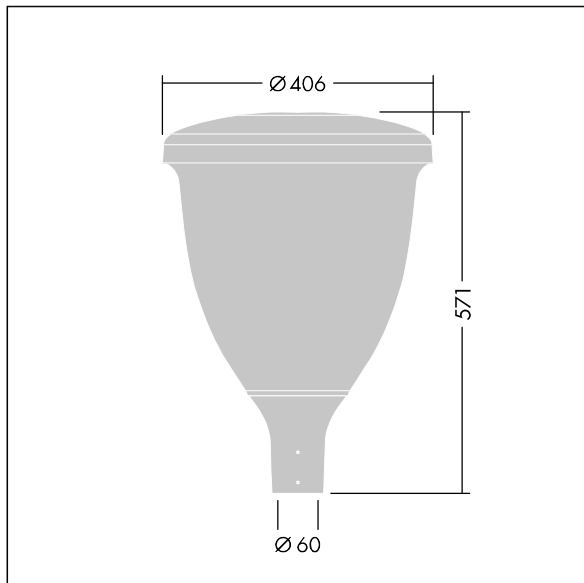

Volupto

Een slimme ledlantaarn voor paaltopmontage met radiaal symmetrisch lichtverdeling. Programmeerbaar Converter met 18 leds, voeding 700mA. elektrische Klasse I, IP66, IK10. Kap en voet: corrosiebestendig gegoten poedergelakt aluminium, met getextureerd antraciet (gelijkend op RAL7043) afwerking. Lichtkap: uv-bestendig polycarbonaat (PC). Compleet met 4000K LED. (geen) Voorbedraad met 5m kabel. Opzetmontage naar Ø60mm kolom.

Afmetingen Ø60/406 x 571 mm

Armatuurvermogen: 38,9 W

Lichtstroom van armatuur: 5294 lm

Lichtrendement van armatuur: 136 lm/W

Gewicht: 7,59 kg

Scx: 0.143 m²

TLG_VOLU_F_Side.jpg

TLG_VOLU_M_60.wmf

Dit product bevat een lichtbron van energie-efficiëntieklasse D.

De met een * aangeduide waarden zijn nominale waarden. Thorn maakt gebruik van beproefde componenten van toonaangevende leveranciers, maar er kunnen zich echter geïsoleerde gevallen van technologie-gerelateerde storingen van individuele LED's voordoen gedurende de nominale levensduur van het product. Internationale normen bepalen de tolerantie in de initiële flux en de aangesloten belasting op $\pm 10\%$. Tenzij anders aangegeven, gelden de waarden voor een omgevingstemperatuur van 25°C.