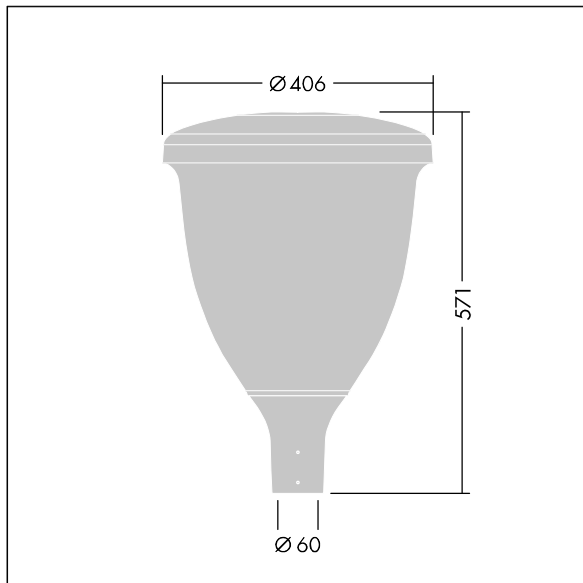

Volupto

Een slimme ledlantaarn voor paaltopmontage met radiaal symmetrisch lichtverdeling. Programmeerbaar Converter met 18 leds, voeding 700mA. elektrische Klasse II, IP66, IK10. Kap en voet: corrosiebestendig gegoten poedergelakt aluminium, met getextureerd antraciet (gelijkend op RAL7043) afwerking. Lichtkap: uv-bestendig polycarbonaat (PC). Compleet met 4000K LED. (geen) Voorbedraad met 5m kabel. Opzetmontage naar Ø60mm kolom.

Afmetingen Ø60/406 x 571 mm

Armatuurvermogen: 38,9 W

Lichtstroom van armatuur: 5294 lm

Lichtrendement van armatuur: 136 lm/W

Gewicht: 7,48 kg

Scx: 0.143 m²

TLG_VOLU_F_Side.jpg

TLG_VOLU_M_60.wmf

Dit product bevat een lichtbron van energie-efficiëntieklasse D.

De met een * aangeduide waarden zijn nominale waarden. Thorn maakt gebruik van beproefde componenten van toonaangevende leveranciers, maar er kunnen zich echter geïsoleerde gevallen van technologie-gerelateerde storingen van individuele LED's voordoen gedurende de nominale levensduur van het product. Internationale normen bepalen de tolerantie in de initiële flux en de aangesloten belasting op $\pm 10\%$. Tenzij anders aangegeven, gelden de waarden voor een omgevingstemperatuur van 25°C.