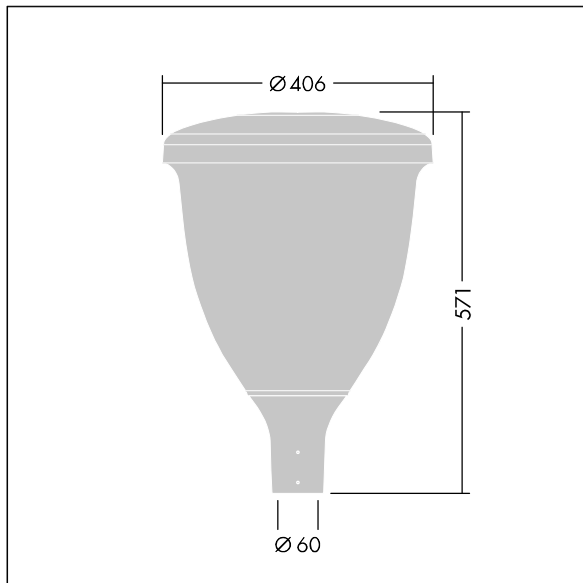

### Volupto

Een slimme ledlantaarn voor paaltopmontage met radiaal symmetrisch lichtverdeling. Programmeerbaar Converter met 18 leds, voeding 500mA. elektrische Klasse I, IP66, IK10. Kap en voet: corrosiebestendig gegoten poedergelakt aluminium, met getextureerd antraciet (gelijkend op RAL7043) afwerking. Lichtkap: uv-bestendig polycarbonaat (PC). Compleet met 4000K LED. (geen) Voorbedraad met 5m kabel. Opzetmontage naar Ø60mm kolom.

Afmetingen Ø60/406 x 571 mm

Armatuurvermogen: 27,8 W

Lichtstroom van armatuur: 3938 lm

Lichtrendement van armatuur: 142 lm/W

Gewicht: 7,59 kg

Scx: 0.143 m<sup>2</sup>

TLG\_VOLU\_F\_Side.jpg

TLG\_VOLU\_M\_60.wmf

Dit product bevat een lichtbron van energie-efficiëntieklasse D.

De met een \* aangeduide waarden zijn nominale waarden. Thorn maakt gebruik van beproefde componenten van toonaangevende leveranciers, maar er kunnen zich echter geïsoleerde gevallen van technologie-gerelateerde storingen van individuele LED's voordoen gedurende de nominale levensduur van het product. Internationale normen bepalen de tolerantie in de initiële flux en de aangesloten belasting op  $\pm 10\%$ . Tenzij anders aangegeven, gelden de waarden voor een omgevingstemperatuur van 25°C.

# Volupto

96631905 VO 18L50-740 SF RS CL1 W5 T60 ANT

THORN