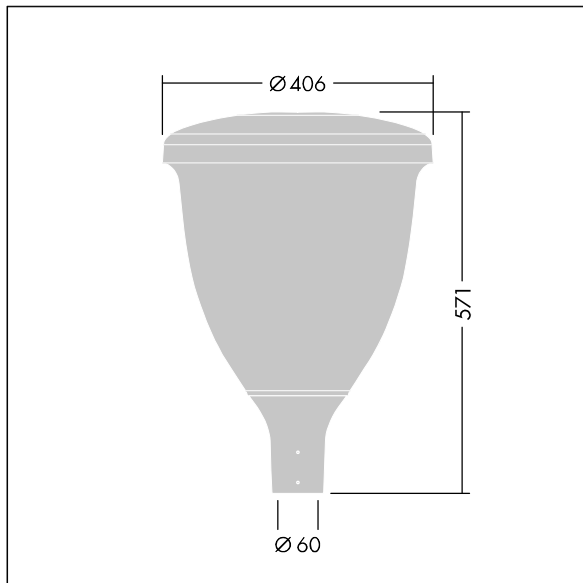

### Volupto

Een slimme ledlantaarn voor paaltopmontage met radiaal symmetrisch lichtverdeling. Programmeerbaar Converter met 18 leds, voeding 500mA. elektrische Klasse II, IP66, IK10. Kap en voet: corrosiebestendig gegoten poedergelakt aluminium, met getextureerd antraciet (gelijkend op RAL7043) afwerking. Lichtkap: uv-bestendig polycarbonaat (PC). Compleet met 4000K LED. (geen) Voorbedraad met 5m kabel. Opzetmontage naar Ø60mm kolom.

Afmetingen Ø60/406 x 571 mm

Armatuurvermogen: 27,8 W

Lichtstroom van armatuur: 3938 lm

Lichtrendement van armatuur: 142 lm/W

Gewicht: 7,48 kg

Scx: 0.143 m<sup>2</sup>

TLG\_VOLU\_F\_Side.jpg

TLG\_VOLU\_M\_60.wmf