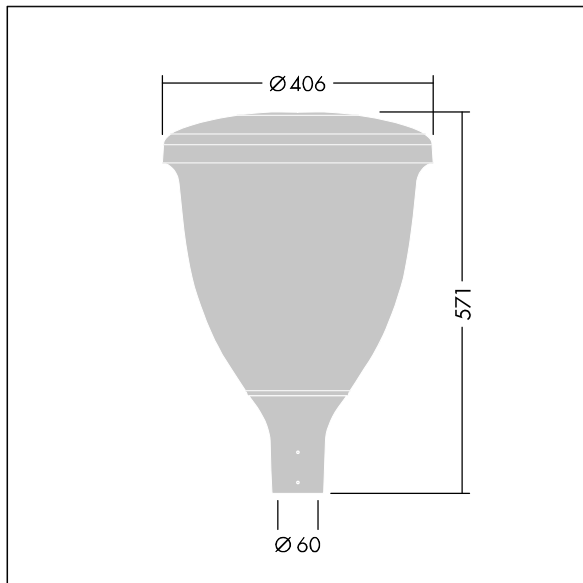

Volupto

Een slimme ledlantaarn voor paaltopmontage met radiaal symmetrisch lichtverdeling. Programmeerbaar Converter met 18 leds, voeding 350mA. elektrische Klasse II, IP66, IK10. Kap en voet: corrosiebestendig gegoten poedergelakt aluminium, met getextureerd antraciet (gelijkend op RAL7043) afwerking. Lichtkap: uv-bestendig polycarbonaat (PC). Compleet met 4000K LED. (geen) Voorbedraad met 5m kabel. Opzetmontage naar Ø60mm kolom.

Afmetingen Ø60/406 x 571 mm

Armatuurvermogen: 19,5 W

Lichtstroom van armatuur: 2856 lm

Lichtrendement van armatuur: 146 lm/W

Gewicht: 7,48 kg

Scx: 0.143 m²

TLG_VOLU_F_Side.jpg

TLG_VOLU_M_60.wmf

Dit product bevat een lichtbron van energie-efficiëntieklasse D.

De met een * aangeduide waarden zijn nominale waarden. Thorn maakt gebruik van beproefde componenten van toonaangevende leveranciers, maar er kunnen zich echter geïsoleerde gevallen van technologie-gerelateerde storingen van individuele LED's voordoen gedurende de nominale levensduur van het product. Internationale normen bepalen de tolerantie in de initiële flux en de aangesloten belasting op $\pm 10\%$. Tenzij anders aangegeven, gelden de waarden voor een omgevingstemperatuur van 25°C.