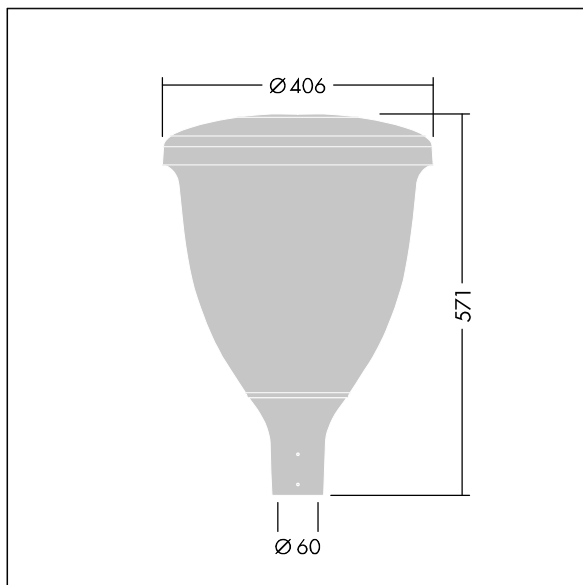

Volupto

Een slimme ledlantaarn voor paaltopmontage met Brede Straat & Comfort lichtverdeling. Programmeerbaar Converter met 12 leds, voeding 700mA. elektrische Klasse I, IP66, IK10. Kap en voet: corrosiebestendig gegoten poedergelakt aluminium, met getextureerd antraciet (gelijkend op RAL7043) afwerking. Lichtkap: uv-bestendig polycarbonaat (PC). Compleet met 4000K LED. (geen) Voorbedraad met 5m kabel. Opzetmontage naar Ø60mm kolom.

Afmetingen Ø60/406 x 571 mm
 Armatuurvermogen: 26,3 W
 Lichtstroom van armatuur: 3676 lm
 Lichtrendement van armatuur: 140 lm/W
 Gewicht: 7,53 kg
 Scx: 0.143 m²

TLG_VOLU_F_Side.jpg

TLG_VOLU_M_60.wmf

Dit product bevat een lichtbron van energie-efficiëntieklasse D.

Volupto

96631893 VO 12L70-740 SF WSC CL1 W5 T60 ANT

THORN