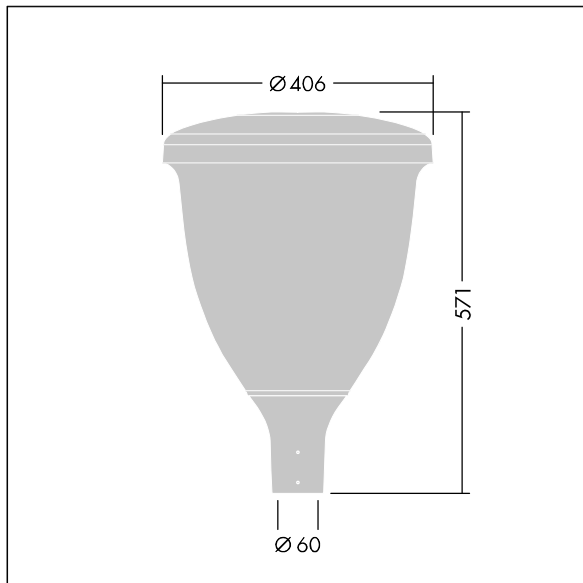

### Volupto

Een slimme ledlantaarn voor paaltopmontage met Brede Straat & Comfort lichtverdeling. Programmeerbaar Converter met 12 leds, voeding 500mA. elektrische Klasse II, IP66, IK10. Kap en voet: corrosiebestendig gegoten poedergelakt aluminium, met getextureerd antraciet (gelijkend op RAL7043) afwerking. Lichtkap: uv-bestendig polycarbonaat (PC). Compleet met 4000K LED. (geen) Voorbedraad met 5m kabel. Opzetmontage naar Ø60mm kolom.

Afmetingen Ø60/406 x 571 mm  
 Armatuurvermogen: 18,8 W  
 Lichtstroom van armatuur: 2729 lm  
 Lichtrendement van armatuur: 145 lm/W  
 Gewicht: 7,42 kg  
 Scx: 0.143 m<sup>2</sup>

TLG\_VOLU\_F\_Side.jpg