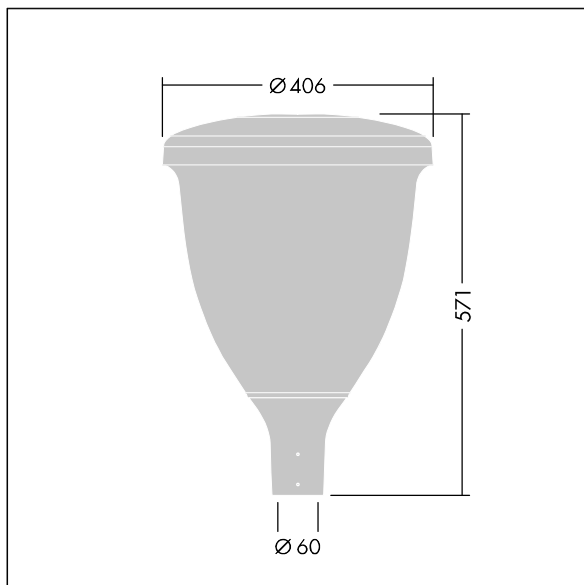

96631889 VO 12L35-740 SF WSC CL1 W5 T60 ANT

Volupto

Een slimme ledlantaarn voor paaltopmontage met Brede Straat & Comfort lichtverdeling. Programmeerbaar Converter met 12 leds, voeding 350mA. elektrische Klasse I, IP66, IK10. Kap en voet: corrosiebestendig gegoten poedergelakt aluminium, met getextureerd antraciet (gelijkend op RAL7043) afwerking. Lichtkap: uv-bestendig polycarbonaat (PC). Compleet met 4000K LED. (geen) Voorbedraad met 5m kabel. Opzetmontage naar Ø60mm kolom.

Afmetingen Ø60/406 x 571 mm
 Armatuurvermogen: 13,2 W
 Lichtstroom van armatuur: 1977 lm
 Lichtrendement van armatuur: 150 lm/W
 Gewicht: 7,53 kg
 Scx: 0.143 m²

TLG_VOLU_F_Side.jpg

TLG_VOLU_M_60.wmf

Dit product bevat een lichtbron van energie-efficiëntieklasse D.

Volupto

96631889 VO 12L35-740 SF WSC CL1 W5 T60 ANT

THORN