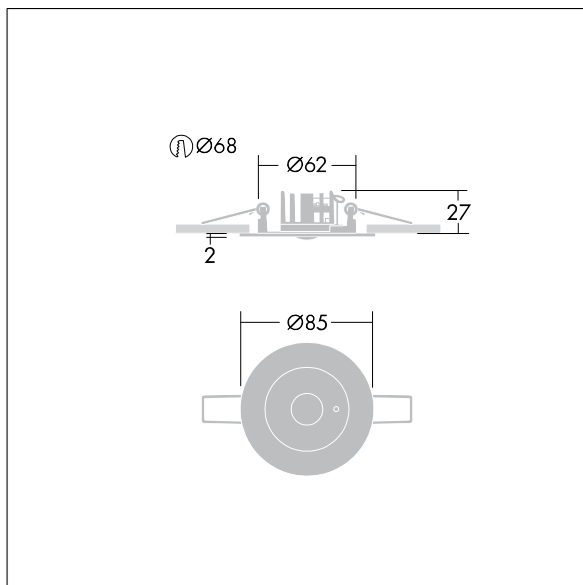

Voyager Star

96631299 VOYAGER STAR MRCR ANT ECS WH

THORN

Voyager Star

Krachtige plafondbouw ledarmatuur voor noodverlichting, Armatuur voor centrale voeding van veiligheidslicht met individuele bewaking van de armatuur via Powerline aan het CPS-systeem, instelbaar niveau van veiligheidslicht met open ruimte optiek. armatuur in permanente schakeling. Behuizing: drukgegoten aluminium, poedergelakt wit (gelijkend op RAL9016).

Voorschakelapparatuur voor inbouw in plafond: (onbekend). IP20_IP40, Plafondbouwarmatuur voor plafonduitsnijding van 68 mm en plafonddiktes van 1-25 mm. Lens: polycarbonaat (PC). IP20_IP40, Plafondbouwarmatuur voor plafonduitsnijding van 68 mm en plafonddiktes van 1-25 mm. Armatuur is snel en zonder gereedschap te installeren en onderhouden. Elektrische aansluiting (230 V AC) via kabel tot 2,5 mm², lus-in/lus-uit mogelijk. Optimaal warmtebeheer met een warmteafleider. Permanente schakeling en stand-byschakeling: -10°C tot +35°C; voeding: 220-240 V AC (+/- 10%) 50-60 Hz; 176-280 V DC Geschikt voor betoninbouwbehuizing (apart te bestellen). Volledig met LEDs. Uitsparing in plafond Ø 68 mm bij plafonddikte van 1-25 mm.

Armatuurvermogen: 3,4 W

Afmetingen Ø85 x 2 mm

Gewicht: 1 kg

TLG_VSTR_F_MRCR_ECx_ANT_WH.jpg

TLG_VYLD_M_MRE AREA.wmf

De met een * aangeduide waarden zijn nominale waarden. Thorn maakt gebruik van beproefde componenten van toonaangevende leveranciers, maar er kunnen zich echter geïsoleerde gevallen van technologie-gerelateerde storingen van individuele LED's voordoen gedurende de nominale levensduur van het product. Internationale normen bepalen de tolerantie in de initiële flux en de aangesloten belasting op $\pm 10\%$. Tenzij anders aangegeven, gelden de waarden voor een omgevingstemperatuur van 25°C.