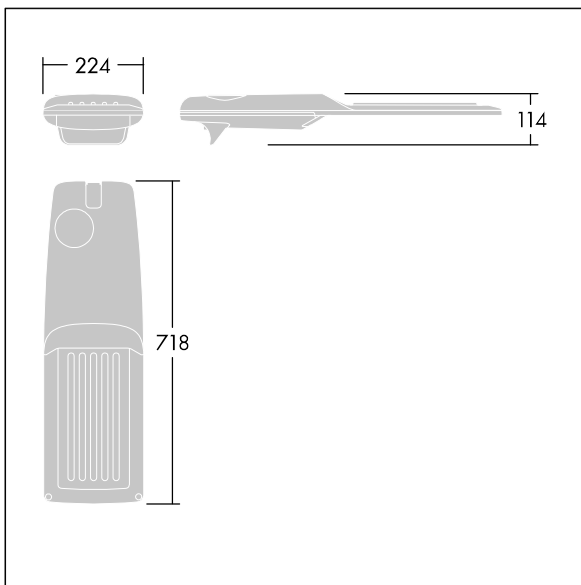

## Isaro Pro

Een geavanceerde led-straatverlichtingslantaarn met 60 leds aangedreven via 500mA met Straat & Comfort optiek. Converter Programmeerbaar. elektrische Klasse II, IP66, IK09. Behuizing: gegoten aluminium (EN AC-44300), poedergelakt getextureerd antraciet (gelijkend op RAL7043). Bevestigingsstuk: gegoten aluminium (EN AC-44300), poedergelakt getextureerd antraciet (gelijkend op RAL7043). Behuizing: 5 mm dik glas. Bevestigingen: roestvrij staal. Geleverd met Ø60mm spigotadapter die als post-top (0°/5°/10°/15°/20° tilt) of zij-invoer (-15°/-10°/-5°/0°/5°/10°/15° tilt) kan worden gemonteerd. Uitgerust met een 50% vermogensreductie circuit, effectieve 3 uur vóór en 5 uur na een berekende middernacht. Het kan worden uitgeschakeld bij de installatie d.m.v. een gemakkelijk toegankelijke interne switch. (geen) Compleet met 4000K LED. Overspanningsbeveiliging: 10 kV common mode, één puls; 8 kV common mode, meerdere pulsen; 6 kV differentiële mode, meerdere pulsen. Als een permanent DALI-systeem is aangesloten: 6 kV common mode en differentiële mode, meerdere pulsen.

TLG\_ISRP\_F\_M\_PDB\_ANT.jpg

Afmetingen 718 x 224 x 114 mm

Armatuurvermogen: 88,8 W

Lichtstroom van armatuur: 14632 lm

Lichtrendement van armatuur: 165 lm/W

Gewicht: 7,6 kg

Scx: 0.066 m<sup>2</sup>

TLG\_ISRP\_M\_LD2.wmf