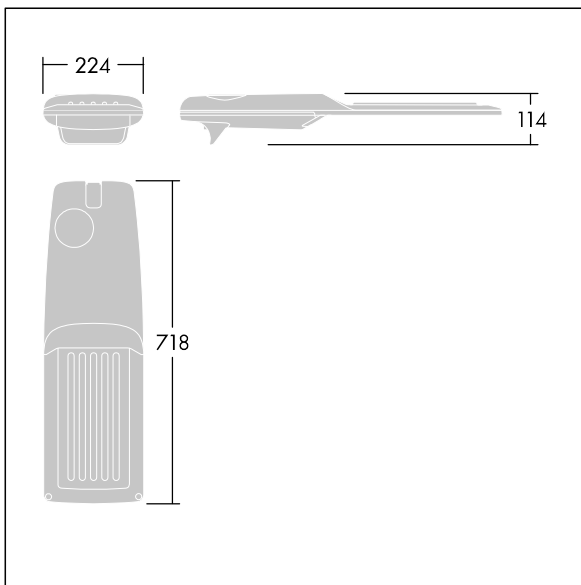

Isaro Pro

THORN

92904763 IP 60L50-740 SR M BS 3550 CL2 M60 ANT

Isaro Pro

Een geavanceerde led-straatverlichtingslantaarn met 60 leds aangedreven via 500mA met Alternerende wegverlichting optiek. Converter Programmeerbaar. elektrische Klasse II, IP66, IK09. Behuizing: gegoten aluminium (EN AC-44300), poedergelakt getextureerd antraciet (gelijkend op RAL7043). Bevestigingsstuk: gegoten aluminium (EN AC-44300), poedergelakt getextureerd antraciet (gelijkend op RAL7043). Behuizing: 5 mm dik glas. Bevestigingen: roestvrij staal. Geleverd met Ø60mm spigotadapter die als post-top (0°/5°/10°/15°/20° tilt) of zij-invoer (-15°/-10°/-5°/0°/5°/10°/15° tilt) kan worden gemonteerd. Uitgerust met een 50% vermogensreductie circuit, effectieve 3 uur vóór en 5 uur na een berekende middernacht. Het kan worden uitgeschakeld bij de installatie d.m.v. een gemakkelijk toegankelijke interne switch. (geen) Compleet met 4000K LED. Overspanningsbeveiliging: 10 kV common mode, één puls; 8 kV common mode, meerdere pulsen; 6 kV differentiële mode, meerdere pulsen. Als een permanent DALI-systeem is aangesloten: 6 kV common mode en differentiële mode, meerdere pulsen.

TLG_ISRP_F_M_PDB_ANT.jpg

Afmetingen 718 x 224 x 114 mm
Armatuurvermogen: 88,8 W
Lichtstroom van armatuur: 14303 lm
Lichtrendement van armatuur: 161 lm/W
Gewicht: 7,6 kg
Scx: 0.066 m²

TLG_ISRP_M_LD2.wmf

Dit product bevat lichtbronnen van energie-efficiëntieclassen D, E.