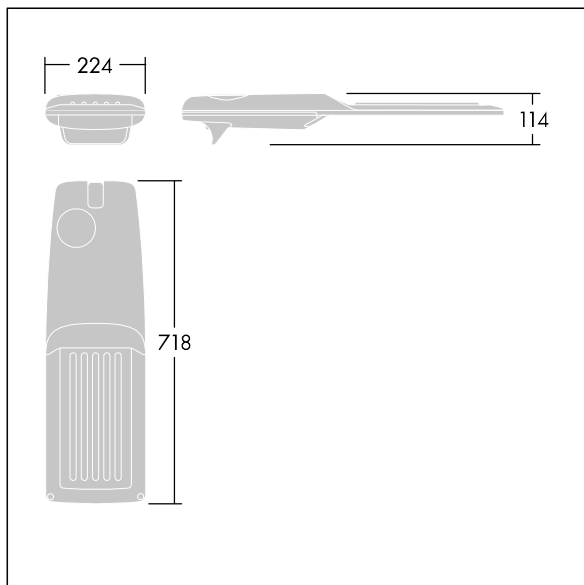

Isaro Pro

THORN

92904763 IP 60L50-740 SR M BS 3550 CL2 M60 ANT

Isaro Pro

Een geavanceerde led-straatverlichtingslantaarn met 60 leds aangedreven via 500mA met Alternierende wegverlichting optiek. Converter Programmeerbaar. elektrische Klasse II, IP66, IK09. Behuizing: gegoten aluminium (EN AC-44300), poedergelakt getextureerd antraciet (gelijkend op RAL7043). Bevestigingsstuk: gegoten aluminium (EN AC-44300), poedergelakt getextureerd antraciet (gelijkend op RAL7043). Behuizing: 5 mm dik glas. Bevestigingen: roestvrij staal. Geleverd met Ø60mm spigotadapter die als post-top (0°/5°/10°/15°/20° tilt) of zij-invoer (-15°/-10°/-5°/0°/5°/10°/15° tilt) kan worden gemonteerd. Uitgerust met een 50% vermogensreductie circuit, effectieve 3 uur vóór en 5 uur na een berekende middernacht. Het kan worden uitgeschakeld bij de installatie d.m.v. een gemakkelijk toegankelijke interne switch. (geen) Compleet met 4000K LED. Overspanningsbeveiliging: 10 kV common mode, één puls; 8 kV common mode, meerdere pulsen; 6 kV differentiële mode, meerdere pulsen. Als een permanent DALI-systeem is aangesloten: 6 kV common mode en differentiële mode, meerdere pulsen.

TLG_ISRP_F_M_PDB_ANT.jpg

Afmetingen 718 x 224 x 114 mm
Armatuurvermogen: 88,8 W
Lichtstroom van armatuur: 14303 lm
Lichtrendement van armatuur: 161 lm/W
Gewicht: 7,6 kg
Scx: 0.066 m²

TLG_ISRP_M_LD2.wmf

Dit product bevat lichtbronnen van energie-efficiëntieclassen D, E.