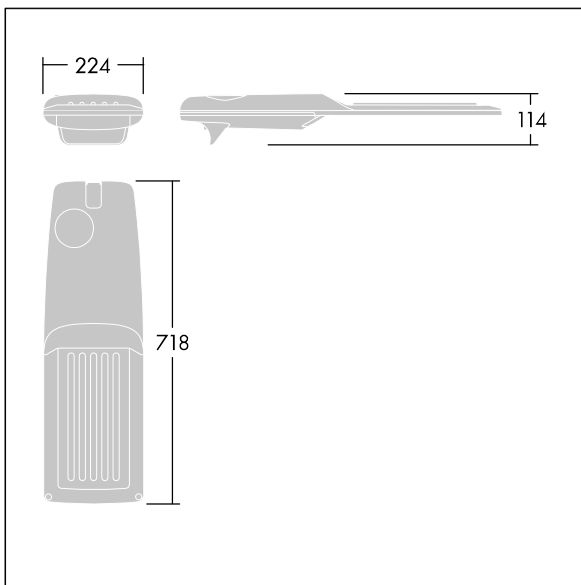

## Isaro Pro

Een geavanceerde led-straatverlichtingslantaarn met 60 leds aangedreven via 500mA met Zebepad optiek. Converter Programmeerbaar. elektrische Klasse II, IP66, IK09. Behuizing: gegoten aluminium (EN AC-44300), poedergelakt getextureerd antraciet (gelijkend op RAL7043). Bevestigingsstuk: gegoten aluminium (EN AC-44300), poedergelakt getextureerd antraciet (gelijkend op RAL7043). Behuizing: 5 mm dik glas. Bevestigingen: roestvrij staal. Geleverd met Ø60mm spigotadapter die als post-top (0°/5°/10°/15°/20° tilt) of zij-invoer (-15°/-10°/-5°/0°/5°/10°/15° tilt) kan worden gemonteerd. Uitgerust met een 50% vermogensreductie circuit, effectieve 3 uur vóór en 5 uur na een berekende middernacht. Het kan worden uitgeschakeld bij de installatie d.m.v. een gemakkelijk toegankelijke interne switch. (geen) Compleet met 4000K LED. Overspanningsbeveiliging: 10 kV common mode, één puls; 8 kV common mode, meerdere pulsen; 6 kV differentiële mode, meerdere pulsen. Als een permanent DALI-systeem is aangesloten: 6 kV common mode en differentiële mode, meerdere pulsen.

TLG\_ISRP\_F\_M\_PDB\_ANT.jpg

Afmetingen 718 x 224 x 114 mm

Armatuurvermogen: 88,8 W

Lichtstroom van armatuur: 14254 lm

Lichtrendement van armatuur: 161 lm/W

Gewicht: 7,6 kg

Scx: 0.066 m<sup>2</sup>

TLG\_ISRP\_M\_LD2.wmf